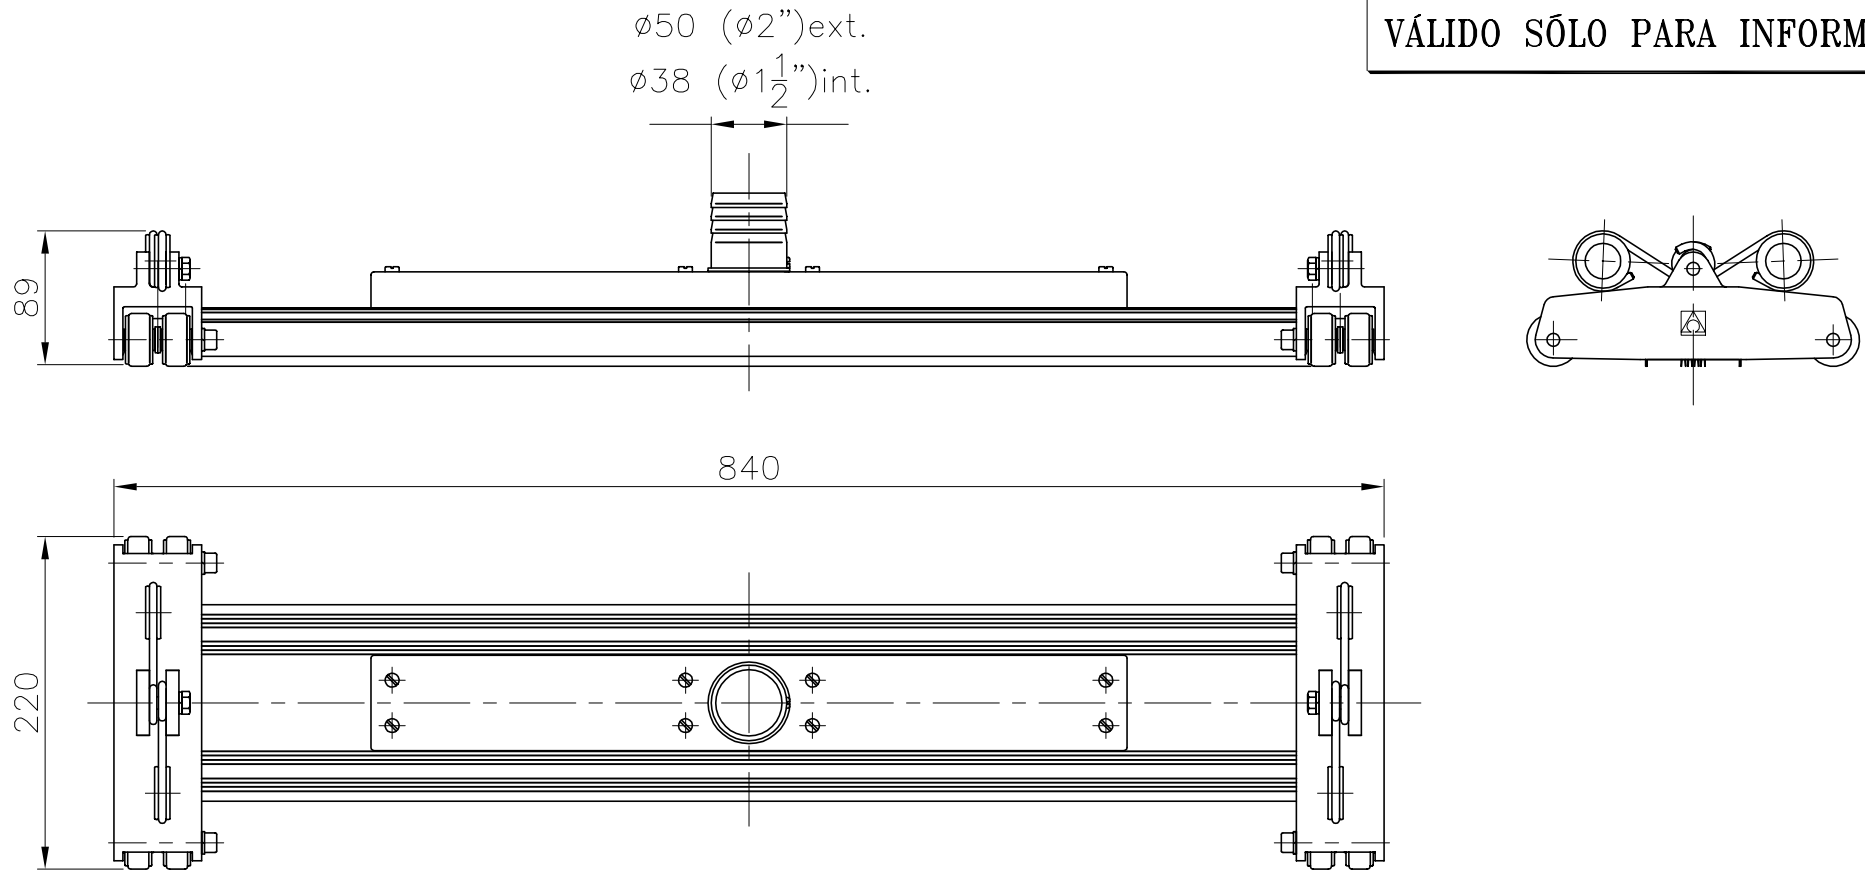

VÁLIDO SÓLO PARA INFORMACIÓN

Modificacio				Tolerancia general:	Material: Aluminio / Latón cromado / Acero inox.	N°peces:
					Denomin. LIMPIAFONDOS METALICO DOBLE ARRASTRE CON CABLE	Format: A4
				Dibuixat 4.12.03 Fonoll	Conjunt:	Escala: 1:5
				Comprovat 4.12.03 J.Morral		Revisio: 0
Pos.				 		Codi: 01357
					Substítueix a:	Data
					Substítueix a:	Data