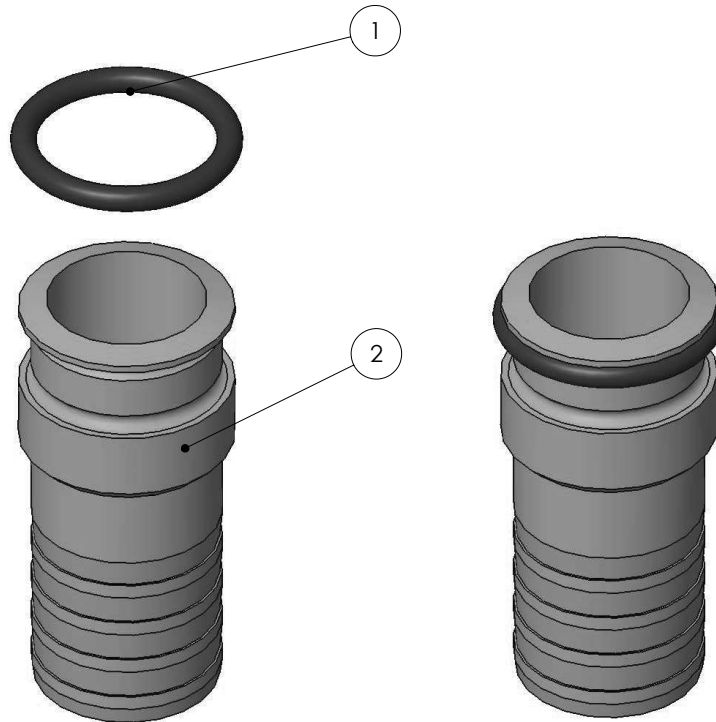

CÓDIGOS: 01390

DESCRIPCIÓN: RACORD CONEXIÓN D. 38

POS.	CÓDIGO	DESCRIPCIÓN	POS.	CÓDIGO	DESCRIPCIÓN
1	4406040101	JUNTA TORICA D 32	2	01390R0001	RACORD CONEXIÓN d.38 BLANCO

CODES: 01390

DESCRIPTION: HOSE TO WALL CONNECTION D.38

POS.	CODE	DESCRIPTION	POS.	CODE	DESCRIPTION
1	4406040101	'O' RING D 32	2	01390R0001	CONNECTOR BODY

CODICI: 01390

DESCRIZIONE: RACCORDO COLLEGAMENTO D.38

POS.	CODICE	DESCRIZIONE	POS.	CODICE	DESCRIZIONE
1	4406040101	O-RING D 32	2	01390R0001	RACCORDO UNIONE D.38 BIANCO

CÓDIGOS: 01390

DESCRIÇÃO: RACORD DE LIGAÇÃO D.38

POS.	CÓDIGO	DESCRIÇÃO	POS.	CÓDIGO	DESCRIÇÃO
1	4406040101	JUNTA TÓRICA D 32	2	01390R0001	RACORD DE LIGAÇÃO D.38 BRANCO