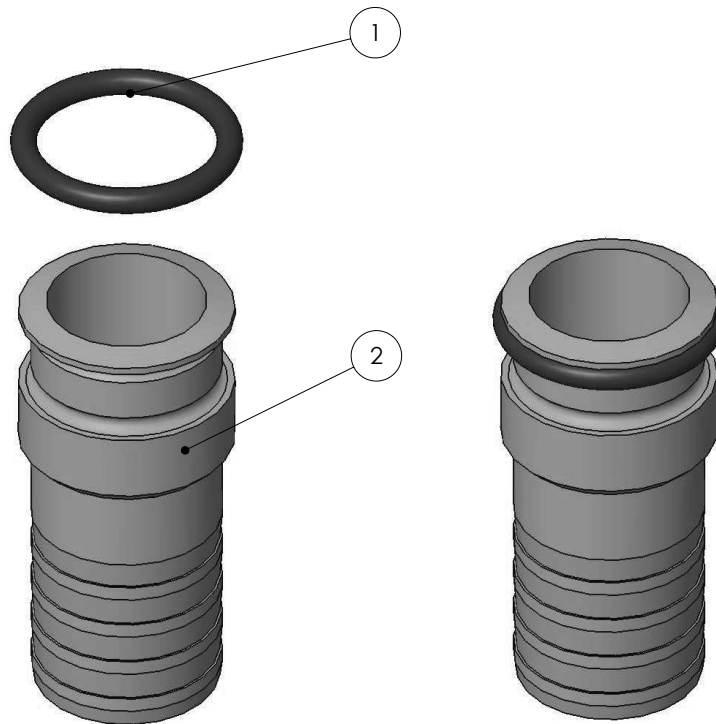

CÓDIGOS: 01390

DESCRIPCIÓN: RACORD CONEXIÓN D. 38

POS.	CÓDIGO	DESCRIPCIÓN	POS.	CÓDIGO	DESCRIPCIÓN
1	4406040101	JUNTA TORICA D 32	2	01390R0001	RACORD CONEXIÓN d.38 BLANCO

CODES: 01390

DESCRIPTION: HOSE TO WALL CONNECTION D.38

POS.	CODE	DESCRIPTION	POS.	CODE	DESCRIPTION
1	4406040101	'O' RING D 32	2	01390R0001	CONNECTOR BODY

CODICI: 01390

DESCRIZIONE: RACCORDO COLLEGAMENTO D.38

POS.	CODICE	DESCRIZIONE	POS.	CODICE	DESCRIZIONE
1	4406040101	O-RING D 32	2	01390R0001	RACCORDO UNIONE D.38 BIANCO

CÓDIGOS: 01390

DESCRIÇÃO: RACORD DE LIGAÇÃO D.38

POS.	CÓDIGO	DESCRIÇÃO	POS.	CÓDIGO	DESCRIÇÃO
1	4406040101	JUNTA TÓRICA D 32	2	01390R0001	RACORD DE LIGAÇÃO D.38 BRANCO