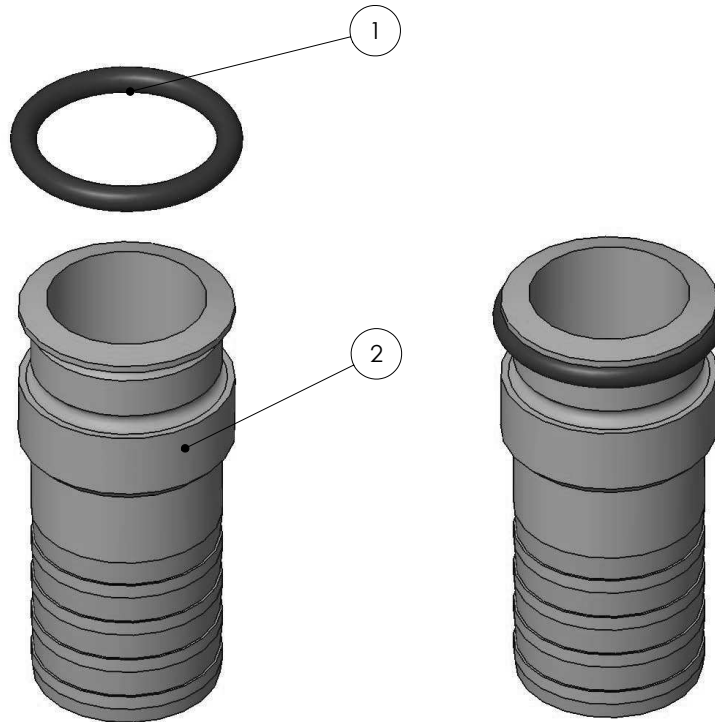

CÓDIGOS: 01390

DESCRIPCIÓN: RACORD CONEXIÓN D. 38

POS.	CÓDIGO	DESCRIPCIÓN	POS.	CÓDIGO	DESCRIPCIÓN
1	4406040101	JUNTA TORICA D 32	2	01390R0001	RACORD CONEXIÓN d.38 BLANCO

CODES: 01390

DESCRIPTION: HOSE TO WALL CONNECTION D.38

POS.	CODE	DESCRIPTION	POS.	CODE	DESCRIPTION
1	4406040101	'O' RING D 32	2	01390R0001	CONNECTOR BODY

CODICI: 01390

DESCRIZIONE: RACCORDO COLLEGAMENTO D.38

POS.	CODICE	DESCRIZIONE	POS.	CODICE	DESCRIZIONE
1	4406040101	O-RING D 32	2	01390R0001	RACCORDO UNIONE D.38 BIANCO

CÓDIGOS: 01390

DESCRIÇÃO: RACORD DE LIGAÇÃO D.38

POS.	CÓDIGO	DESCRIÇÃO	POS.	CÓDIGO	DESCRIÇÃO
1	4406040101	JUNTA TÓRICA D 32	2	01390R0001	RACORD DE LIGAÇÃO D.38 BRANCO