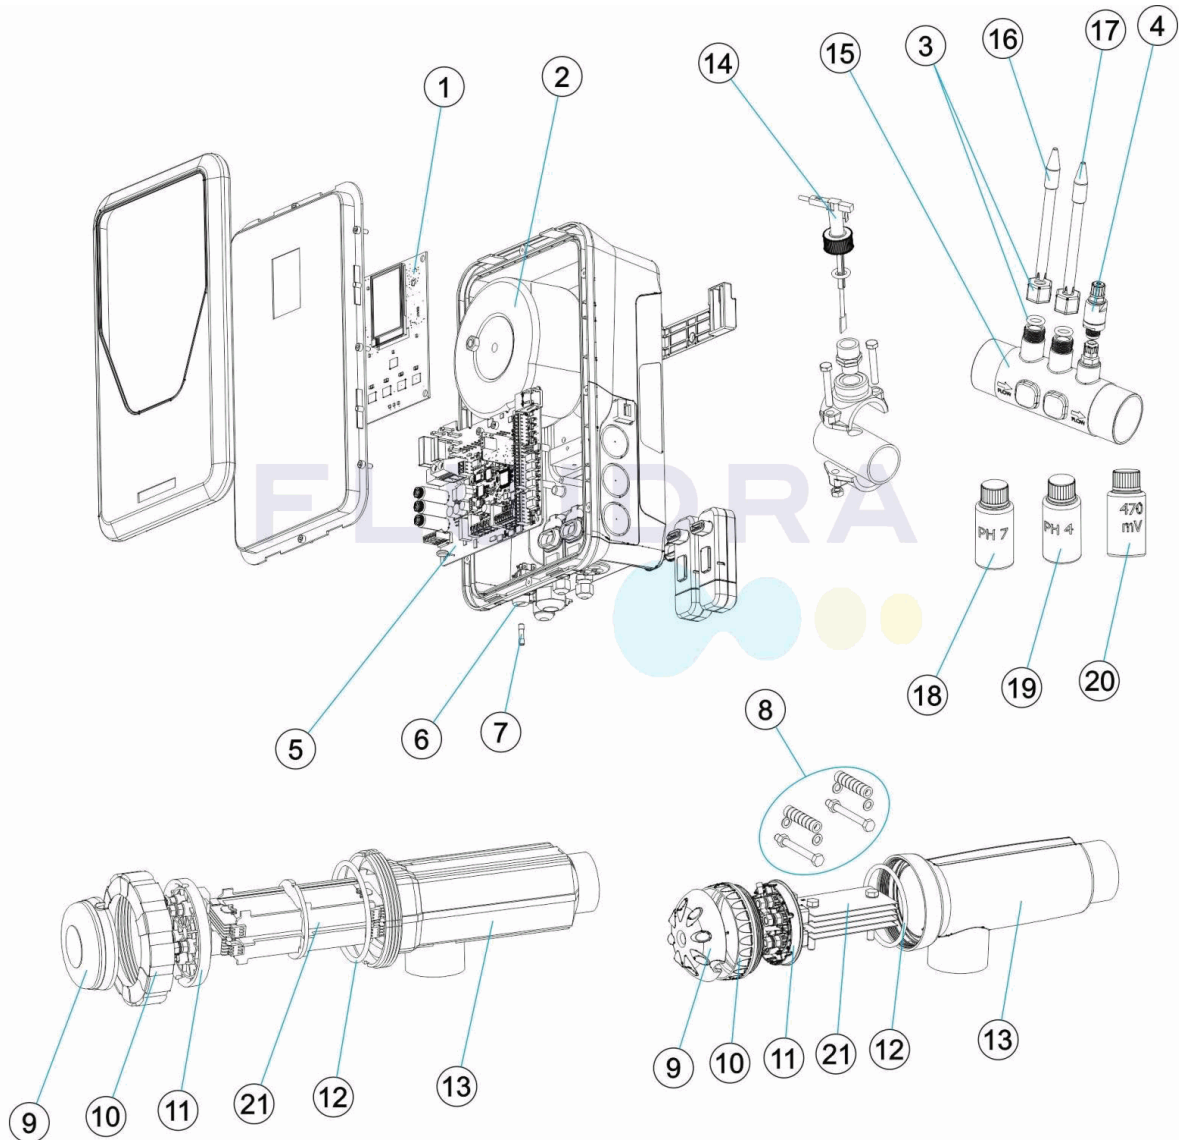

CODE 70012, 70013, 70014, 70016, 70019, 70021, 70023, 70025, 70031, 70032, 70033, 70035, 70037, 70039, 70040, 70042, 70047, 70048

BESCHREIBUNG: ELITE CONNECT

DEUTSCH

POS	CODE	BESCHREIBUNG	POS	CODE	BESCHREIBUNG
1	4408040298	LEISTUNGSPLATINE ELN	7	* 4408041204	SICHERUNG 4 A
2	* 4408041106	TRAFO 190 VA	8	* 4408040073	KIT VERANKERUNG ELEKTRODEN
2	* 4408041107	TRAFO 370 VA	9	* 4408040509	KONTAKTSCHUTZ
2	* 4408041202	TRAFO 480 VA	9	* 4408041117	SICHERHEITSSCHUTZKAPPE KONTAKTE
2	* 4408040299	LEISTUNGSTRAFO 490VA	10	* 4408040508	MUTTER SCHLIESSVORRICHTUNG ZELLE
3	* 4408040604	ELEKTRODENSITZ PE 12 MM-1/2"	10	* 4408041123	GEWINDERING ZELLE
4	* 4408040068	INJEKTORVENTIL PH-MINUS 3/8"	11	* 4408040272	HALTERUNG ELEKTRODE BIP
5	* 4408040294	LEISTUNGSPLATINE ELN-12	11	* 4408040074	HALTERUNG ELEKTRODE OFFEN SM / SM + / EL
5	* 4408040295	LEISTUNGSPLATINE ELN-24	12	* 4408040510	DICHTUNG GEHÄUSE EPDM.
5	* 4408040296	LEISTUNGSPLATINE ELN-32	12	* 4408041118	SCHLIESSRING
5	* 4408040297	LEISTUNGSPLATINE ELN-42	13	* 4408041122	GEHÄUSE ZELLE
6	4408040523	SICHERUNGSSITZ 5 X 20 RAHMEN	13	* 57655	ELEKTRODENZELLE
7	* 4408041113	SICHERUNG 2 A	14	71124	DURCHFLUSSMESSER