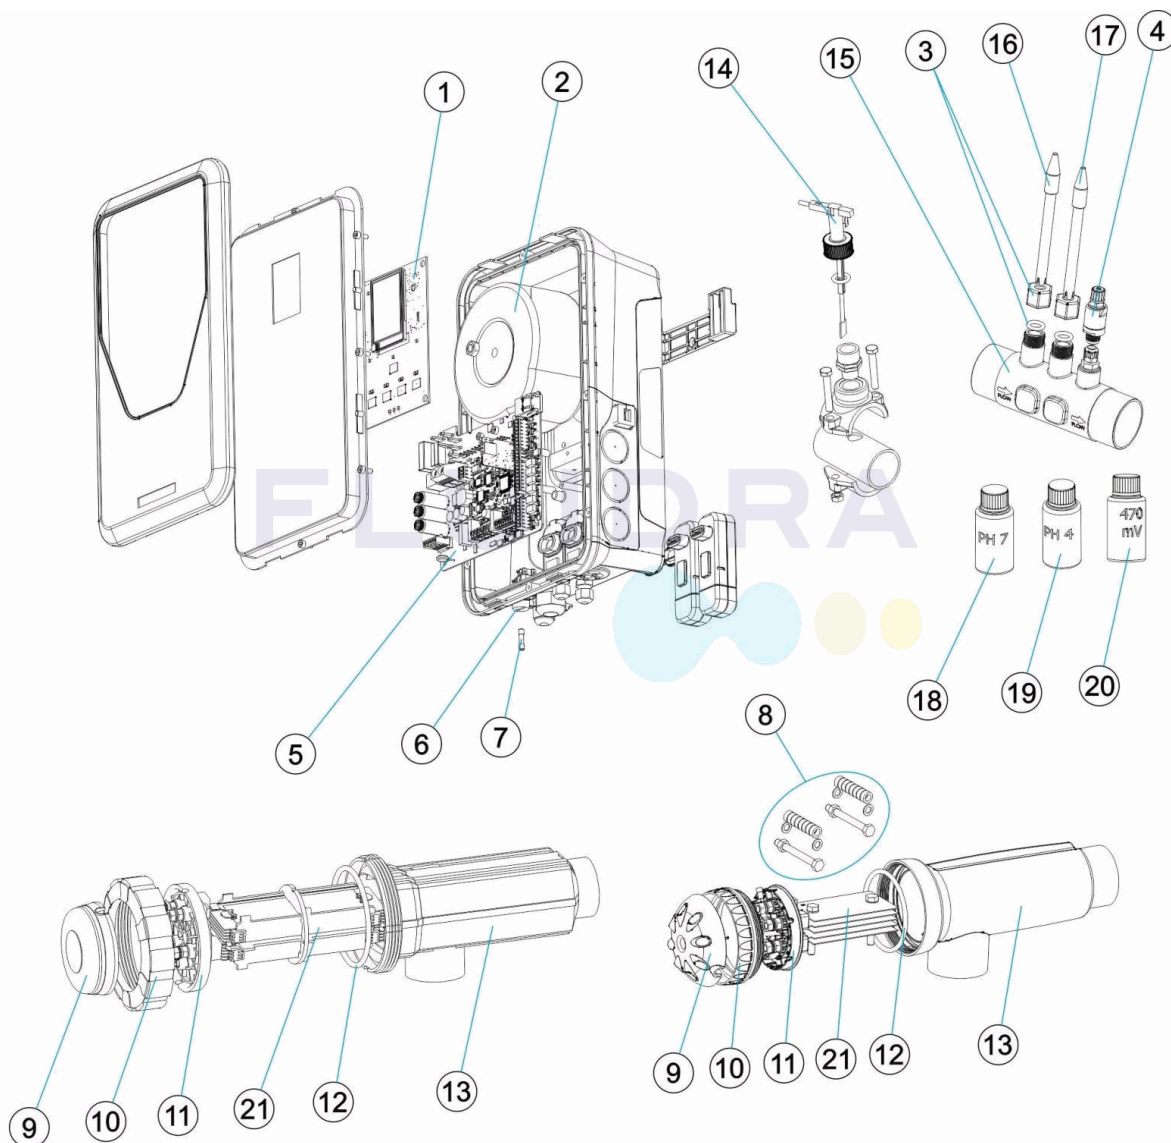

CODICE 70012, 70013, 70014, 70016, 70019, 70021, 70023, 70025, 70031, 70032, 70033, 70035, 70037, 70039, 70040, 70042, 70047, 70048

DESCRIZIONE: ELITE CONNECT

ITALIANO

POS	CODICE	DESCRIZIONE	POS	CODICE	DESCRIZIONE
1	4408040298	CARTA POTENZA ELN	7	* 4408041204	FUSIVILE 4A
2	* 4408041106	TRANSFORMATORE POTENZA 190 VA	8	* 4408040073	ELETTRODI KIT ANCORAGGIO
2	* 4408041107	TRANSFORMATORE POTENZA 370 VA	9	* 4408040509	PROTECTORE CONTATTI
2	* 4408041202	TRANSFORMATORE POTENZA 480 VA	9	* 4408041117	COPERCHIO PROTEZIONE CONTATTI
2	* 4408040299	TRANSFORMATORE 490VA	10	* 4408040508	GHIERA CHIUSURA CELLA
3	* 4408040604	PORTAELETTODO PE 12MM. X 1/2"	10	* 4408041123	ANELLO FILETTATO CELLA
4	* 4408040068	VALVOLA INIEZIONE PH-MINUS 3/8"	11	* 4408040272	ELETTRODI DI RICAMBIO SOSTEGNO BIP
5	* 4408040294	CARTA POTENZA ELN-12	11	* 4408040074	ELETTRODI DI RICAMBIO RICHIESTA SOSTEGNO
5	* 4408040295	CARTA POTENZA ELN-24	12	* 4408040510	GUARNIZIONE COPERCHIO CELLA
5	* 4408040296	CARTA POTENZA ELN-32	12	* 4408041118	GIUNTA TORICA CELLULA
5	* 4408040297	CARTA POTENZA ELN-42	13	* 4408041122	CORPO CELLULA
6	4408040523	PORTAFUSIBILI 5X20 CORPO	13	* 57655	CELLA PORTAELETTRODI
7	* 4408041113	FUSIVILE 2A	14	71124	FLUSSOSTATO