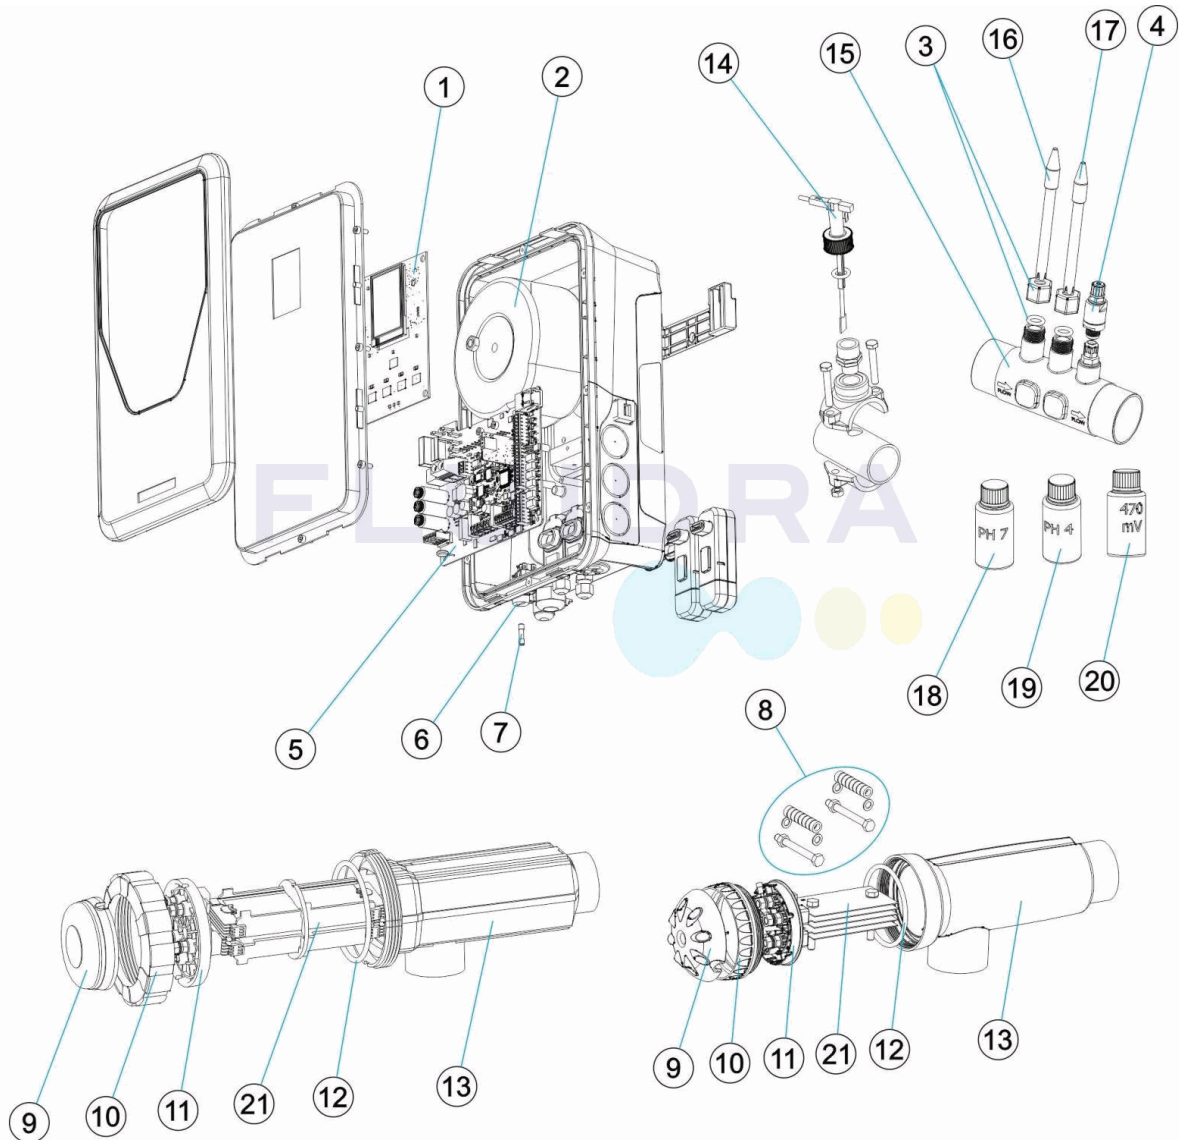

CODE 70012, 70013, 70014, 70016, 70019, 70021, 70023, 70025, 70031, 70032, 70033, 70035, 70037, 70039, 70040, 70042, 70047, 70048

DESCRIPTION: ELITE CONNECT

FRANCAIS

POS	CODE	DESCRIPTION	POS	CODE	DESCRIPTION
1	4408040298	CARTE PUISSANCE ELN	7	* 4408041204	FUSIBLE 4A
2	* 4408041106	TRANSFORMATEUR PUISSANCE 190VA	8	* 4408040073	KIT ANCRAGE ÉLECTRODES KIT
2	* 4408041107	TRANSFORMATEUR PUISSANCE 370VA	9	* 4408040509	PROTECTEUR CONTACTS
2	* 4408041202	TRANSFORMATEUR PUISSANCE 480VA	9	* 4408041117	COUVERCLE PROTECTION CONTACTS
2	* 4408040299	TRANSFORMATEUR 490VA	10	* 4408040508	ECRU FERMETURE CELLULE
3	* 4408040604	PORTE-ÉLECTRODE PE 12M/M. 1/2"	10	* 4408041123	ANNEAU FILETÉ CELLULE
4	* 4408040068	VANNE INJECTION PH-MINUS 3/8"	11	* 4408040272	ÉLECTRODES DE RECHANGE SUPPORT BIP
5	* 4408040294	CARTE PUISSANCE ELN-12	11	* 4408040074	ÉLECTRODES DE RECHANGE SUPPORT OPEN SW
5	* 4408040295	CARTE PUISSANCE ELN-24	12	* 4408040510	JOINT VASE EPDM
5	* 4408040296	CARTE PUISSANCE ELN-32	12	* 4408041118	JOINT TORIQUE CELLULE
5	* 4408040297	CARTE PUISSANCE ELN-42	13	* 4408041122	CORPS CELLULE
6	4408040523	PORTE-FUSIBLES 5X20 CHASSIS	13	* 57655	CELLULE PORTE-ÉLECTRODE
7	* 4408041113	FUSIBLE 2A	14	71124	CONTROLEUR DE DEBIT