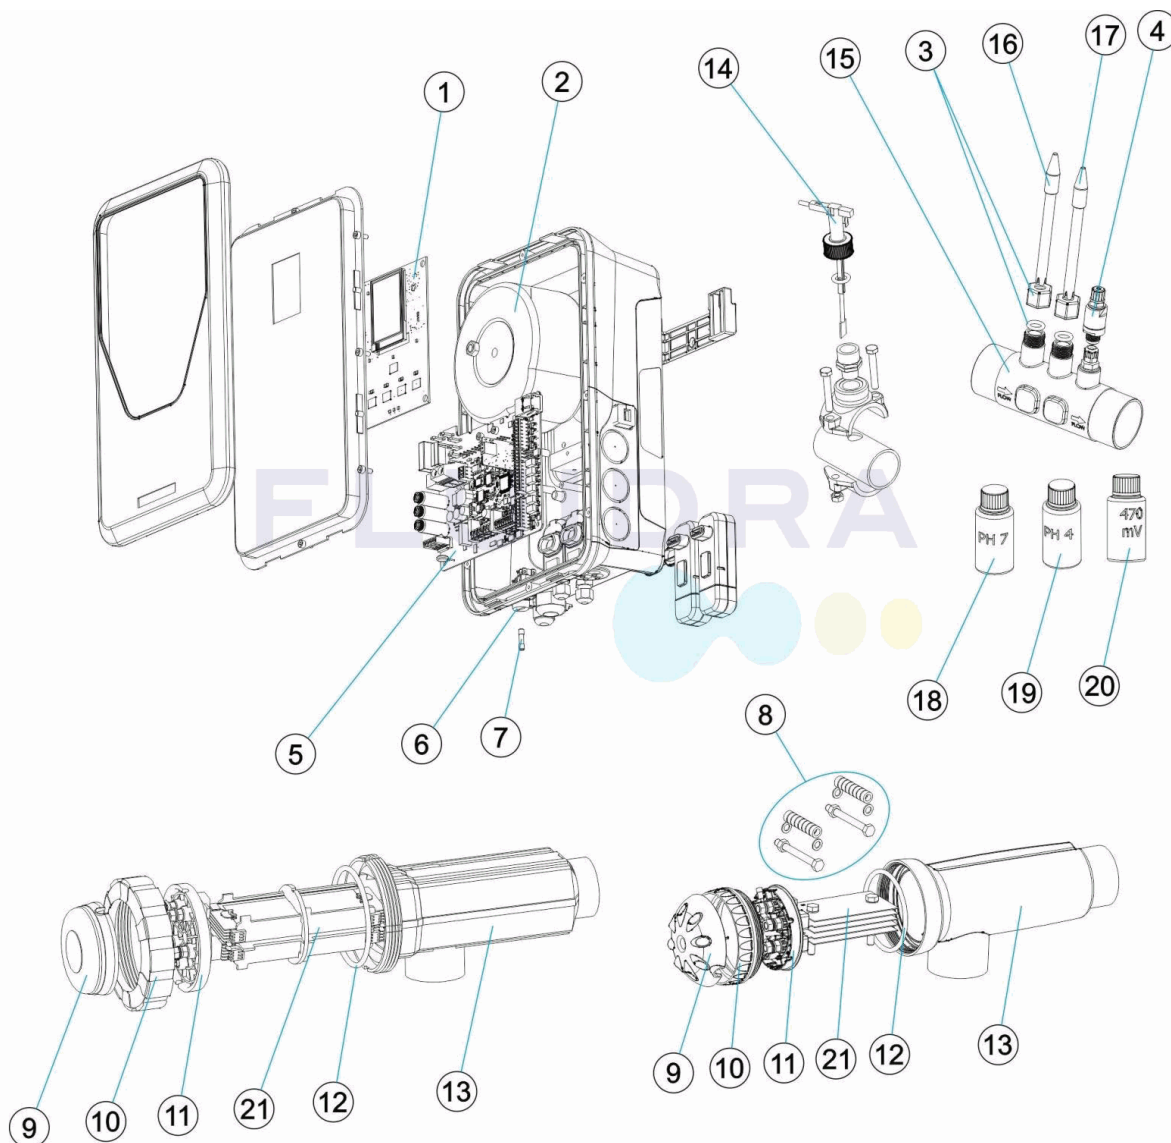

CODIGO 70012, 70013, 70014, 70016, 70019, 70021, 70023, 70025, 70031, 70032, 70033, 70035, 70037, 70039, 70040, 70042, 70047, 70048

DESCRIÇÃO: ELITE CONNECT

PORTUGUES

POS	CODIGO	DESCRIÇÃO	POS	CODIGO	DESCRIÇÃO
1	4408040298	TARJETA POTÊNCIA ELN	7	* 4408041204	FUSÍVEL 4A
2	* 4408041106	TRANSFORMADOR POTÊNCIA 190VA	8	* 4408040073	KIT ÂNCORA ELETRODOS KIT
2	* 4408041107	TRANSFORMADOR POTÊNCIA 370VA	9	* 4408040509	PROTECTOR CONTACTOS
2	* 4408041202	TRANSFORMADOR POTÊNCIA 480VA	9	* 4408041117	TAMPA PROTECÇÃO CONTACTOS
2	* 4408040299	TRANSFORMADOR 490VA	10	* 4408040508	TAMPA ROSCADA DE FECHO DA VASO
3	* 4408040604	PORTAELECTRODOS PE 12M/M-1/2"	10	* 4408041123	ANEL ROSQUEADO CÉLULA
4	* 4408040068	VALVOLA INJEÇÃO PH-MINUS 3/8"	11	* 4408040272	ELETRODOS DE REPOSIÇÃO APOIO BIP
5	* 4408040294	TARJETA POTÊNCIA ELN-12	11	* 4408040074	ELETRODOS DE REPOSIÇÃO APOIO ABERTO SM /
5	* 4408040295	TARJETA POTÊNCIA ELN-24	12	* 4408040510	JUNTA EPDM COPO
5	* 4408040296	TARJETA POTÊNCIA ELN-32	12	* 4408041118	JUNTA TÓRICA CÉLULA
5	* 4408040297	TARJETA POTÊNCIA ELN-42	13	* 4408041122	CORPO CÉLULA
6	4408040523	PORTAFUSIVEIS 5X20 CHASIS	13	* 57655	VASO PORTA-ELECTRODOS
7	* 4408041113	FUSÍVEL 2A	14	71124	FLUXO-ESTATO