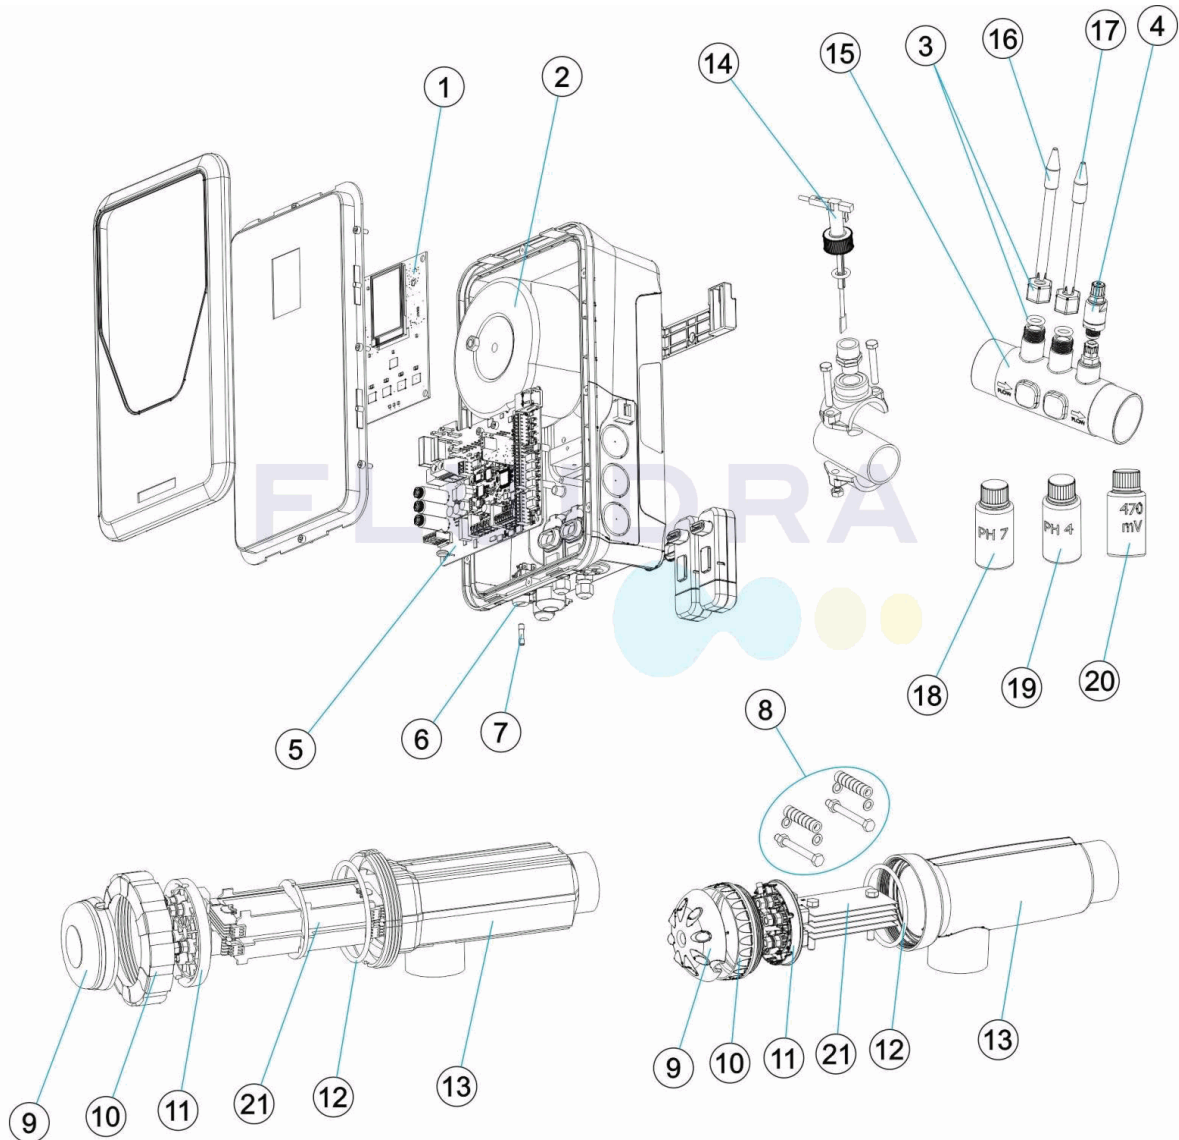

CODIGO 70012, 70013, 70014, 70016, 70019, 70021, 70023, 70025, 70031, 70032, 70033, 70035, 70037, 70039, 70040, 70042, 70047, 70048

DESCRIPCION: ELITE CONNECT

ESPAÑOL

POS	CODIGO	DESCRIPCION	POS	CODIGO	DESCRIPCION
1	4408040298	TARJETA POTENCIA ELN	7	* 4408041204	FUSIBLE 4A
2	* 4408041106	TRANSFORMADOR 190 VA	8	* 4408040073	KIT ANCLAJE ELECTRODOS DOMESTICO
2	* 4408041107	TRANSFORMADOR 370 VA	9	* 4408040509	PROTECTOR CONTACTOS
2	* 4408041202	TRANSFORMADOR 480 VA	9	* 4408041117	TAPA PROTECCION CONTACTOS
2	* 4408040299	TRANSFORMADOR POTENCIA 490VA	10	* 4408040508	TUERCA CIERRE CELULA
3	* 4408040604	PORTAELECTRODOS PE 12M/M-1/2"	10	* 4408041123	ANILLO ROSCADO CELULA
4	* 4408040068	VALVULA INYECCION PH-MINUS 3/8"	11	* 4408040272	SOPORTE ELECTRODO BIP
5	* 4408040294	TARJETA POTENCIA ELN-12	11	* 4408040074	SOPORTE ELECTRODO ABIERTO SM/SM+/EL
5	* 4408040295	TARJETA POTENCIA ELN-24	12	* 4408040510	JUNTA VASO EPDM.
5	* 4408040296	TARJETA POTENCIA ELN-32	12	* 4408041118	JUNTA TORICA CIERRE
5	* 4408040297	TARJETA POTENCIA ELN-42	13	* 4408041122	CUERPO CELULA
6	4408040523	PORTAFUSIBLE 5X20 CHASIS	13	* 57655	CELULA PORTA ELECTRODOS
7	* 4408041113	FUSIBLE 2A	14	71124	FLUJOSTATO

* -> VER HOJA DE OBSERVACIONES

CODIGO **70012, 70013, 70014, 70016, 70019, 70021, 70023, 70025, 70031, 70032, 70033, 70035, 70037, 70039, 70040, 70042, 70047, 70048**

DESCRIPCION: ELITE CONNECT

7	* 4408041114	FUSIBLE 3A	15	* 70968	PORTASONDAS
16	* 60648	ELECTRODO COMBINADO PH	20	* 60633	SOLUCION CALIBRACION 470MV.
17	* 60649	ELECTRODO ORP	21	* 60589	RECAMBIO ELECTRODO
18	* 60618	TAMPON PH 7,0 50 M/L. (VERDE)	21	* 60588	RECAMBIO ELECTRODO
19	* 60632	TAMPON PH 4,0 50 ML. (ROJO)			