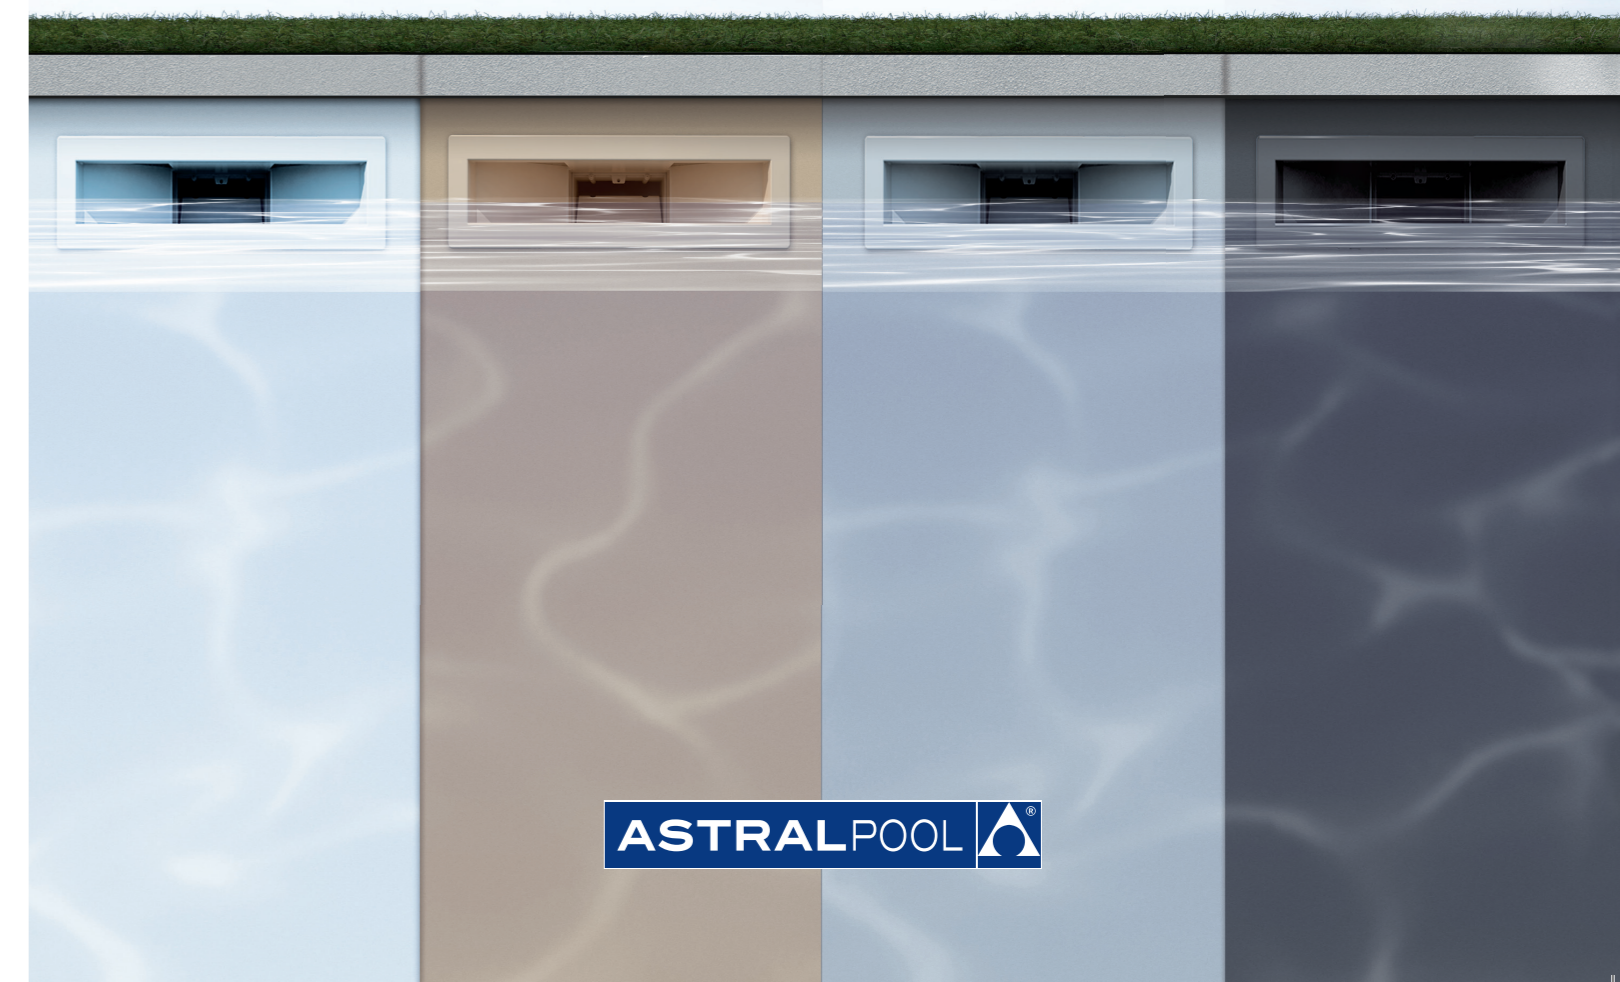

ANTRACITA CL144 RAL7016

ASTRALPOOL 

Para más información:
www.astralpool.com

MATERIAL VASO PISCINA GAMA DE COLORES

VERSATILIDAD Y COLOR
PARA TU PISCINA

Una amplia gama de material de
empotrar disponible en diferentes
colores para un acabado perfecto
de tu piscina.