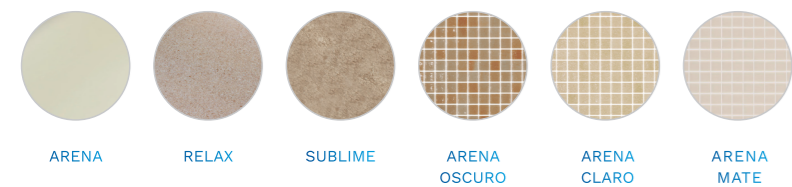

RECOMENDACIÓN ASTRALPOOL

COLORES DE REVESTIMIENTO

Colores del material Vaso
Piscina recomendados por
AstralPool en función del color
del revestimiento de tu piscina.

COLORES DE REVESTIMIENTO

AZUL CLARO AZUL ADRIÁTICO VERDE CARIBE BLANCO DEGRADADOS MIX

RECOMENDACIÓN DE COLOR
VASO PISCINA

BLANCO

ARENA RELAX SUBLIME ARENA OSCURO ARENA CLARO ARENA MATE

BEIGE CL090 RAL1015

GRIS CLARO PLATINUM VANITY PERSIA ARENA DEGRADADOS MIX

GRIS CLARO CL129 RAL7004

GRIS OSCURO ELEGANCE AUTHENTIC NEGRO DEGRADADOS MIX

ANTRACITA CL144 RAL7016

ASTRALPOOL 

Para más información:
www.astralpool.com

MATERIAL VASO PISCINA GAMA DE COLORES

VERSATILIDAD Y COLOR
PARA TU PISCINA

Una amplia gama de material de
empotrar disponible en diferentes
colores para un acabado perfecto
de tu piscina.

4 Iluminación

Familia	Descripciones	Todo tipo de piscinas	Colores
Iluminación	Flexi	Embellecedor nicho	71209CLXXX
		Embellecedor Slim	71210CLXXX
		Embellecedor Rapid	71211CLXXX
	Mini	Embellecedor Mini V2	08554-0500CLXXX
		Embellecedor nicho Mini V2	04582-0500CLXXX