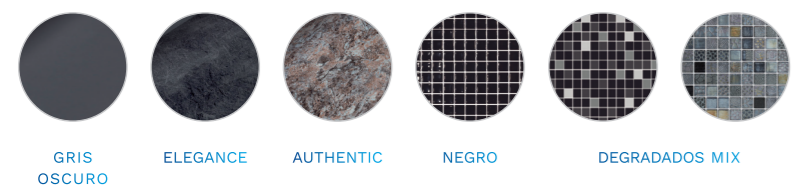

RECOMENDACIÓN ASTRALPOOL

COLORES DE REVESTIMIENTO

Colores del material Vaso
Piscina recomendados por
AstralPool en función del color
del revestimiento de tu piscina.

COLORES DE REVESTIMIENTO

AZUL CLARO AZUL ADRIÁTICO VERDE CARIBE BLANCO DEGRADADOS MIX

RECOMENDACIÓN DE COLOR
VASO PISCINA

BLANCO

ARENA RELAX SUBLIME ARENA OSCURO ARENA CLARO ARENA MATE

BEIGE CL090 RAL1015

GRIS CLARO PLATINUM VANITY PERSIA ARENA DEGRADADOS MIX

GRIS CLARO CL129 RAL7004

GRIS OSCURO ELEGANCE AUTHENTIC NEGRO DEGRADADOS MIX

ANTRACITA CL144 RAL7016

ASTRALPOOL 

Para más información:
www.astralpool.com

MATERIAL VASO PISCINA GAMA DE COLORES

VERSATILIDAD Y COLOR
PARA TU PISCINA

Una amplia gama de material de
empotrar disponible en diferentes
colores para un acabado perfecto
de tu piscina.

4 Iluminación

Familia	Descripciones	Todo tipo de piscinas	Colores
Iluminación	Flexi	Embellecedor nicho	71209CLXXX
		Embellecedor Slim	71210CLXXX
		Embellecedor Rapid	71211CLXXX
	Mini	Embellecedor Mini V2	08554-0500CLXXX
		Embellecedor nicho Mini V2	04582-0500CLXXX