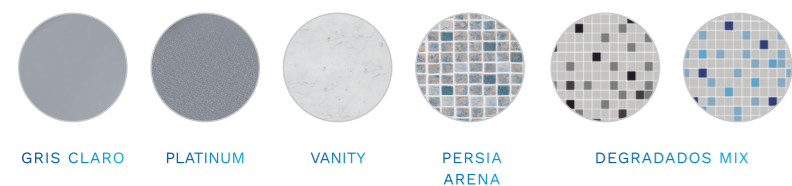

RECOMENDACIÓN ASTRALPOOL

COLORES DE REVESTIMIENTO

Colores del material Vaso
Piscina recomendados por
AstralPool en función del color
del revestimiento de tu piscina.

COLORES DE REVESTIMIENTO

AZUL CLARO AZUL ADRIÁTICO VERDE CARIBE BLANCO DEGRADADOS MIX

RECOMENDACIÓN DE COLOR
VASO PISCINA

BLANCO

ARENA RELAX SUBLIME ARENA OSCURO ARENA CLARO ARENA MATE

BEIGE CL090 RAL1015

GRIS CLARO PLATINUM VANITY PERSIA ARENA DEGRADADOS MIX

GRIS CLARO CL129 RAL7004

GRIS OSCURO ELEGANCE AUTHENTIC NEGRO DEGRADADOS MIX

ANTRACITA CL144 RAL7016

ASTRALPOOL 

Para más información:
www.astralpool.com

MATERIAL VASO PISCINA GAMA DE COLORES

VERSATILIDAD Y COLOR
PARA TU PISCINA

Una amplia gama de material de
empotrar disponible en diferentes
colores para un acabado perfecto
de tu piscina.

4 Iluminación

Familia	Descripciones	Todo tipo de piscinas	Colores
Iluminación	Flexi	Embellecedor nicho	71209CLXXX
		Embellecedor Slim	71210CLXXX
		Embellecedor Rapid	71211CLXXX
	Mini	Embellecedor Mini V2	08554-0500CLXXX
		Embellecedor nicho Mini V2	04582-0500CLXXX