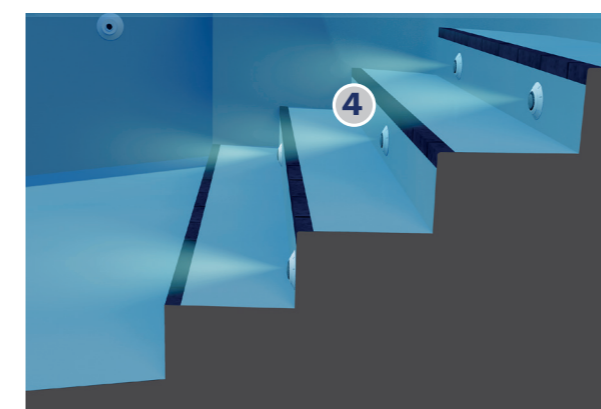

4 Iluminación - Mini

3 Skimmer

Familia	Descripciones	Piscina hormigón	Colores	Piscina con liner y prefabricada	Colores
15 L	Skimmer 15 l STD - con boca standard	00249CLXXX			
	Skimmer 15 l - con boca ancha	00251CLXXX		34413CLXXX	
Skimmer	17,5L	Skimmer Norm - con insertos		56176CLXXX	
		Skimmer Norm - sin insertos	58707CLXXX	56299CLXXX	
	Skimmer 17,5 l con boca standard		11309CLXXX		
	Skimmer 17,5 l con boca standard para modelo Parker		11310CLXXX		
	Skimmer 17,5 l con boca ancha		11316CLXXX		
	Skimmer 17,5 l con boca ancha para modelo Parker		11311CLXXX		
	Skimmer 17,5 l con boca ancha para modelo Parker		11317CLXXX		

Ilumine las áreas oscuras de la piscina por seguridad y además decoración.

Amplia gama de productos que cubre todos los métodos y acabados de construcción. Soluciones de iluminación flexibles, en especial LumiPlus Flexi. La marca Astralpool es reconocida por su fiabilidad.

4 Iluminación

Familia	Descripciones	Todo tipo de piscinas	Colores
Iluminación	Flexi	Embellecedor nicho	71209CLXXX
		Embellecedor Slim	71210CLXXX
		Embellecedor Rapid	71211CLXXX
	Mini	Embellecedor Mini V2	08554-0500CLXXX
		Embellecedor nicho Mini V2	04582-0500CLXXX