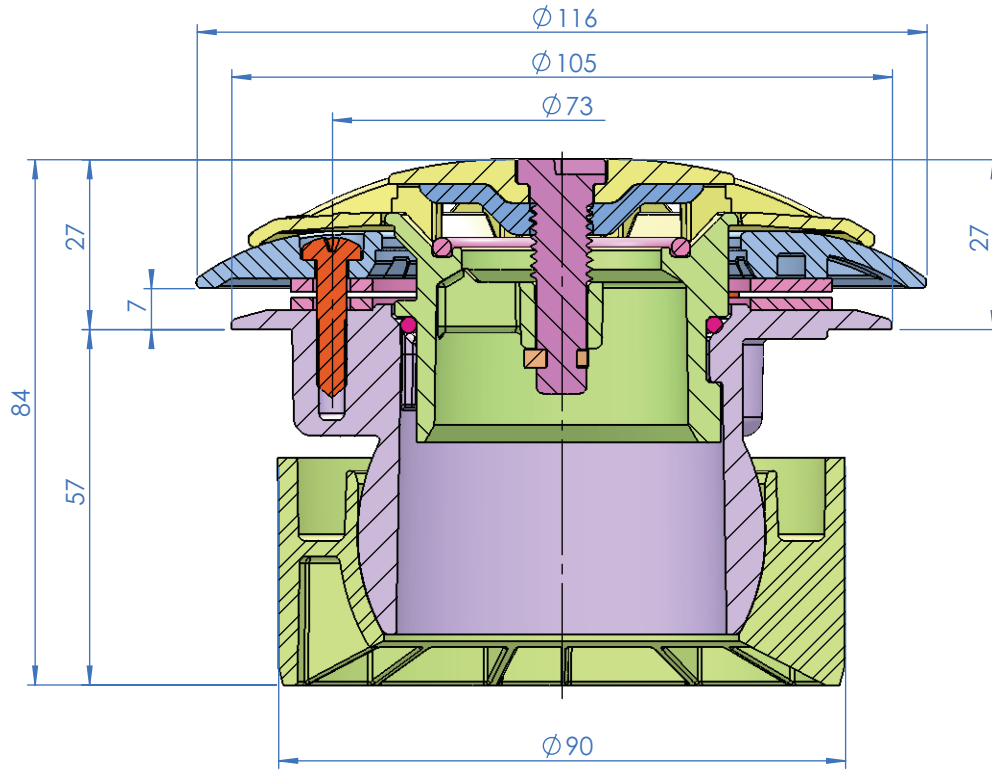

CÓDIGO / CODE:

43587

DESCRIPCIÓN:

BOQUILLA BCN03 AUTORROSCA

DESCRIPTION:

INLET BCN03 WITH SELF-TAPPERS

SECCIÓN A-A

Nota: Unidades en mm
Note: Units in mm