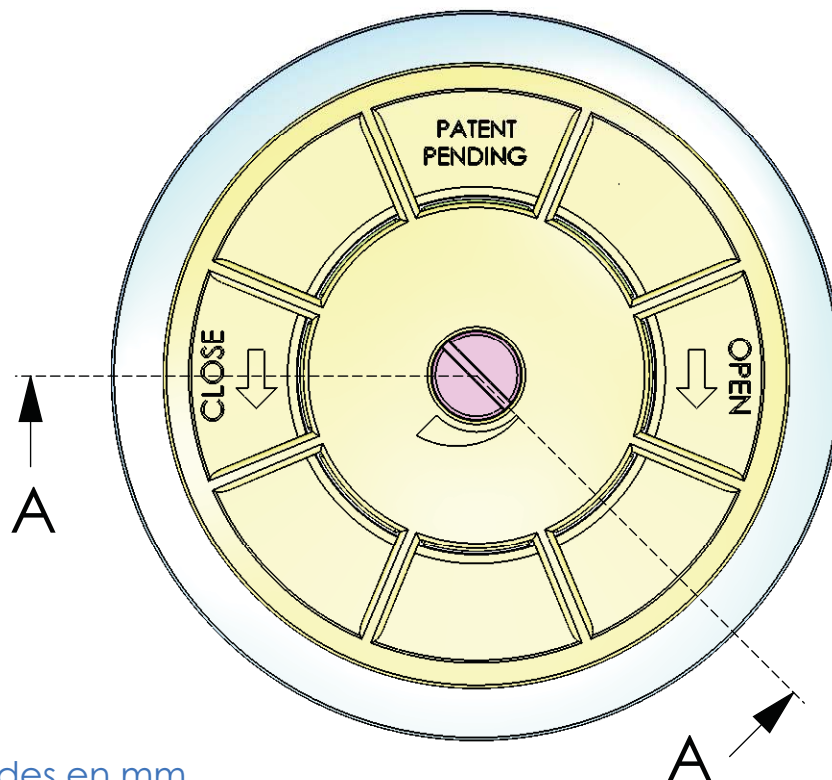

CÓDIGO / CODE:

43587

DESCRIPCIÓN:

BOQUILLA BCN03 AUTORROSCA

DESCRIPTION:

INLET BCN03 WITH SELF-TAPPERS

SECCIÓN A-A

Nota: Unidades en mm
Note: Units in mm