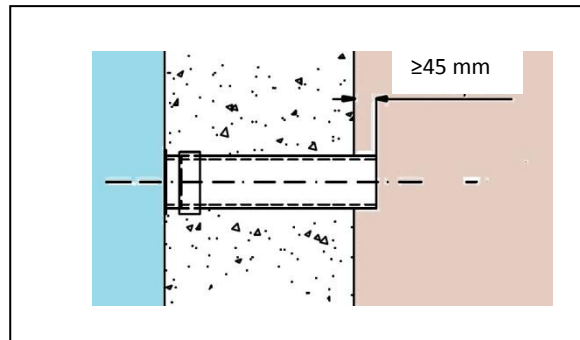

**PASAMUROS DE 2 ½"**  
**PARA POOL JET (cod. 63146)**

**1x**

**1**

**2**

**3**

**4**

**5**

**6**