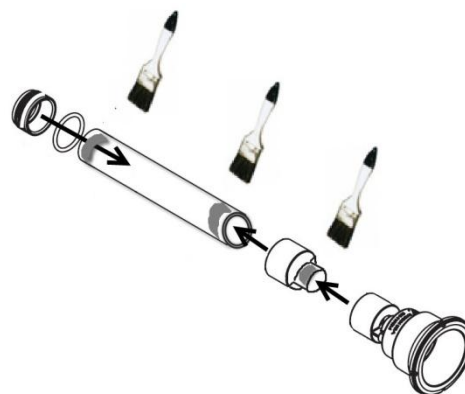

**PASAMUROS DE 2 ½"**  
**PARA POOL JET (cod. 63146)**

**1x**

**1**

**2**

**3**

**4**

**5**

**6**