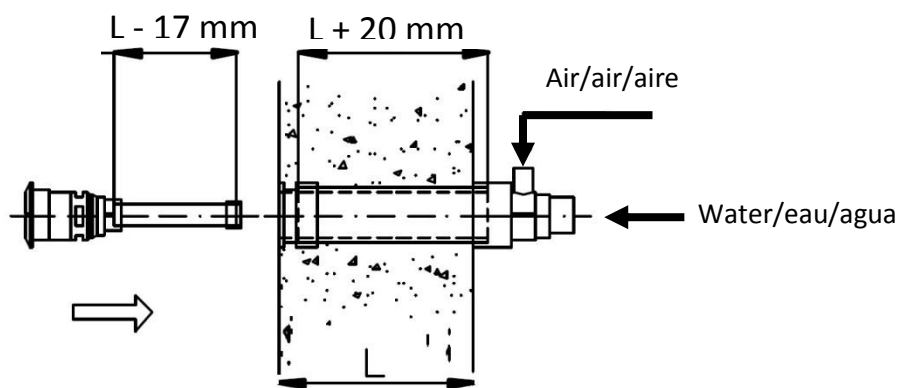

**PASAMUROS DE 2 ½"**  
**PARA POOL JET (cod. 63146)**

**1x**

**1**

**2**

**3**

**4**

**5**

**6**