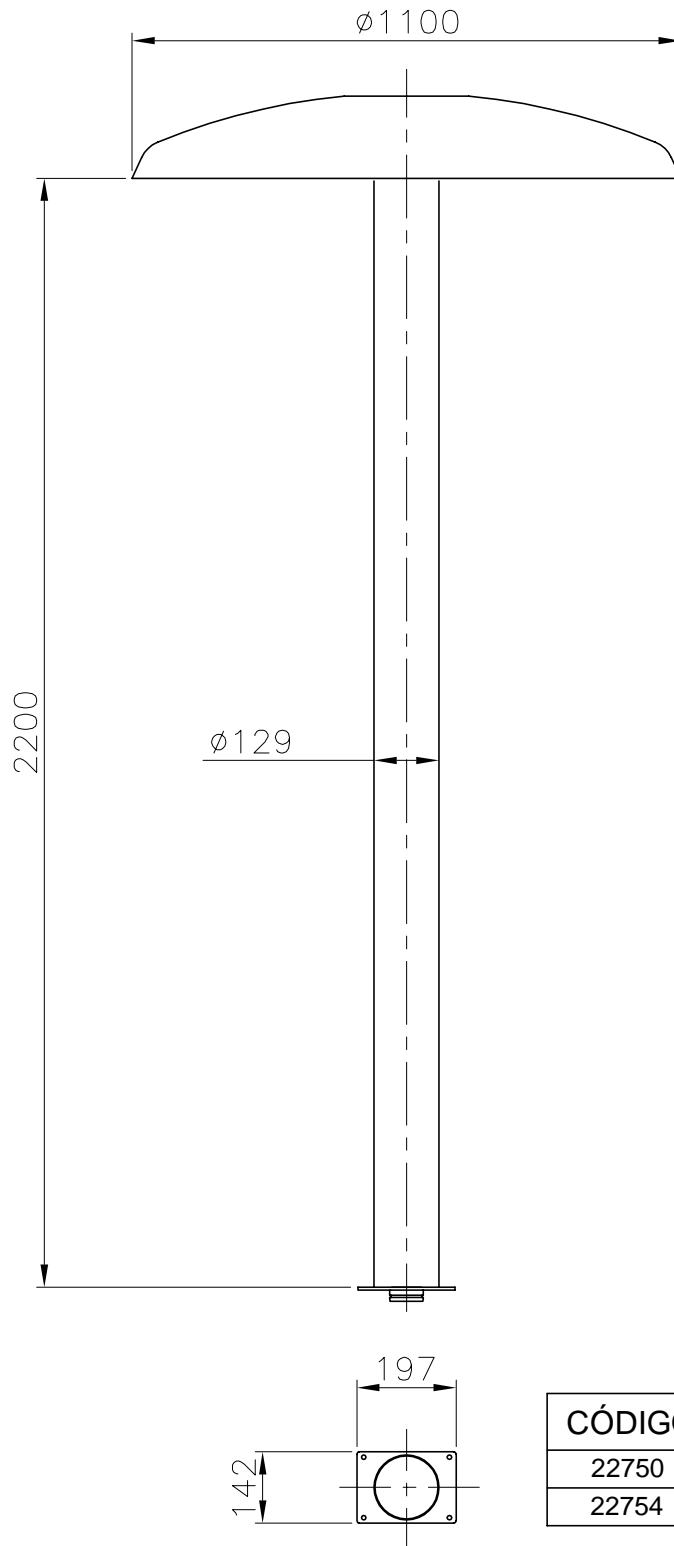

VÁLIDO SÓLO PARA INFORMACIÓN

CÓDIGO	DESCRIPCIÓN	MATERIAL
22750	COPA	POLIESTER
22754	COLUMNA	AISI-316

Pos.	Modificacio	Tolerancia general:		Material:	N°peces:		
				Denomin.		Format:	
			Data	Nom	SOMBRILLA ϕ 1100		A4
		Dibuixat	20.01.03	GRD			Conjunt:
Comprovat	20.01.03	J.Morral			1:15		
		 		Codi:	Revisio:		
				Substítueix a:	Data	0	
				Substítueix a:	Data		