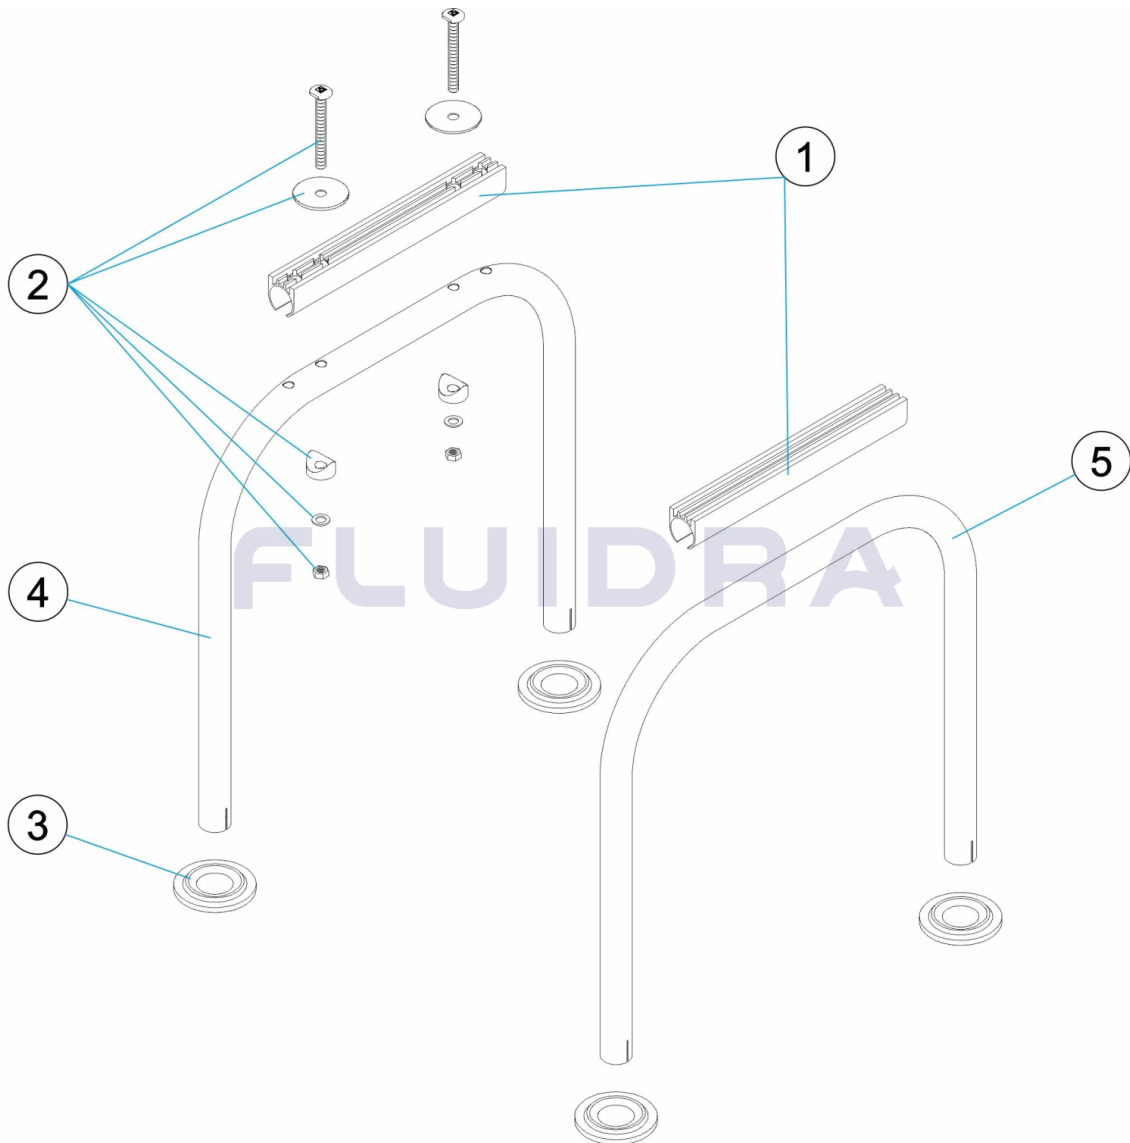

CODICE **14586, 72594**

DESCRIZIONE: **CONGIUNTO PONTE PER TRAMPOLINO**

**ITALIANO**

POS	CODICE	DESCRIZIONE	QUANTITA'	POS	CODICE	DESCRIZIONE	QUANTITA'
1	4401020701	KIT FULCRI TRAMPOLINO		4	* 00075R0104	PONTE POSTERIORE	
2	4401020702	FISSAGGIO TAVOLA		4	* 72594R0001	PONTE POSTERIORE	
3	* 4401010102	COPRIFLANGIA ANCORAGGIO AISI 304		5	* 00075R0103	PONTE ANTERIORE	
3	* 4401010027	COPRIFLANGIA ANCORAGGIO AISI		5	* 72594R0002	PONTE ANTERIORE	

**CODICE 14586, 72594**

**DESCRIZIONE: CONGIUNTO PONTE PER TRAMPOLINO**

**OSSERVAZIONI**

POS	CODICE	OSSERVAZIONI
3	4401010102	PER: 14586
3	4401010027	PER: 72594
4	00075R0104	PER: 14586
4	72594R0001	PER: 72594
5	00075R0103	PER: 14586
5	72594R0002	PER: 72594

CODE 14586, 72594

BESCHREIBUNG: SATZ BRÜCKEN SPRUNGBRETT

DEUTSCH

POS	CODE	BESCHREIBUNG	MENGE	POS	CODE	BESCHREIBUNG	MENGE
1	4401020701	SITZE SPRUNGBRETT		4	* 00075R0104	BRÜCKE HINTEN	
2	4401020702	FIXIERUNG SPRUNGBRETT		4	* 72594R0001	BRÜCKE HINTEN	
3	* 4401010102	DEKO-ABSCHLUSSRING 304		5	* 00075R0103	BRÜCKE VORNE	
3	* 4401010027	DEKO-ABSCHLUSSRING		5	* 72594R0002	BRÜCKE VORNE	

CODE **14586, 72594**

BESCHREIBUNG: **SATZ BRÜCKEN SPRUNGBRETT**

**HINWEISE**

POS	CODE	HINWEISE
3	4401010102	FÜR: 14586
3	4401010027	FÜR: 72594
4	00075R0104	FÜR: 14586
4	72594R0001	FÜR: 72594
5	00075R0103	FÜR: 14586
5	72594R0002	FÜR: 72594