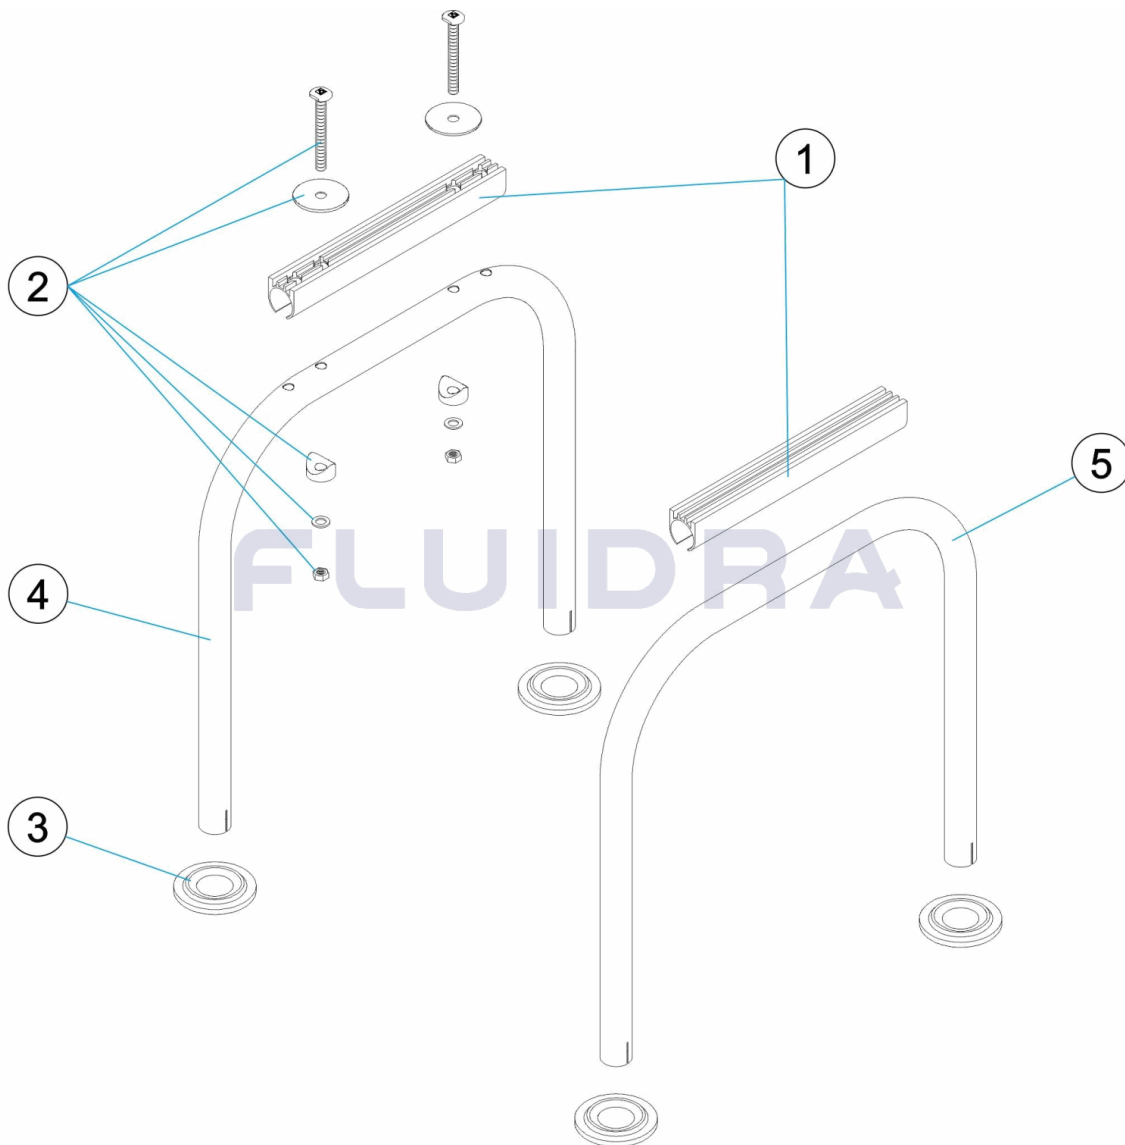

CODE 14586, 72594

BESCHREIBUNG: SATZ BRÜCKEN SPRUNGBRETT

DEUTSCH

POS	CODE	BESCHREIBUNG	MENGE	POS	CODE	BESCHREIBUNG	MENGE
1	4401020701	SITZE SPRUNGBRETT		4	* 00075R0104	BRÜCKE HINTEN	
2	4401020702	FIXIERUNG SPRUNGBRETT		4	* 72594R0001	BRÜCKE HINTEN	
3	* 4401010102	DEKO-ABSCHLUSSRING 304		5	* 00075R0103	BRÜCKE VORNE	
3	* 4401010027	DEKO-ABSCHLUSSRING		5	* 72594R0002	BRÜCKE VORNE	

CODE **14586, 72594**

BESCHREIBUNG: **SATZ BRÜCKEN SPRUNGBRETT**

**HINWEISE**

POS	CODE	HINWEISE
3	4401010102	FÜR: 14586
3	4401010027	FÜR: 72594
4	00075R0104	FÜR: 14586
4	72594R0001	FÜR: 72594
5	00075R0103	FÜR: 14586
5	72594R0002	FÜR: 72594

CODIGO **14586, 72594**

DESCRIÇÃO: **CONJUNTO DE PONTES PARA TRAMPOLIM**

**PORTUGUES**

POS	CODIGO	DESCRIÇÃO	QUANTIDADE	POS	CODIGO	DESCRIÇÃO	QUANTIDADE
1	4401020701	ASSENTO PRANCHA		4	* 00075R0104	PONTE TRASEIRO	
2	4401020702	FIXAÇÃO PRANCHA		4	* 72594R0001	PONTE TRASEIRO	
3	* 4401010102	ESPELHO 304		5	* 00075R0103	PONTE DIANTEIRO	
3	* 4401010027	ESPELHO		5	* 72594R0002	PONTE DIANTEIRO	