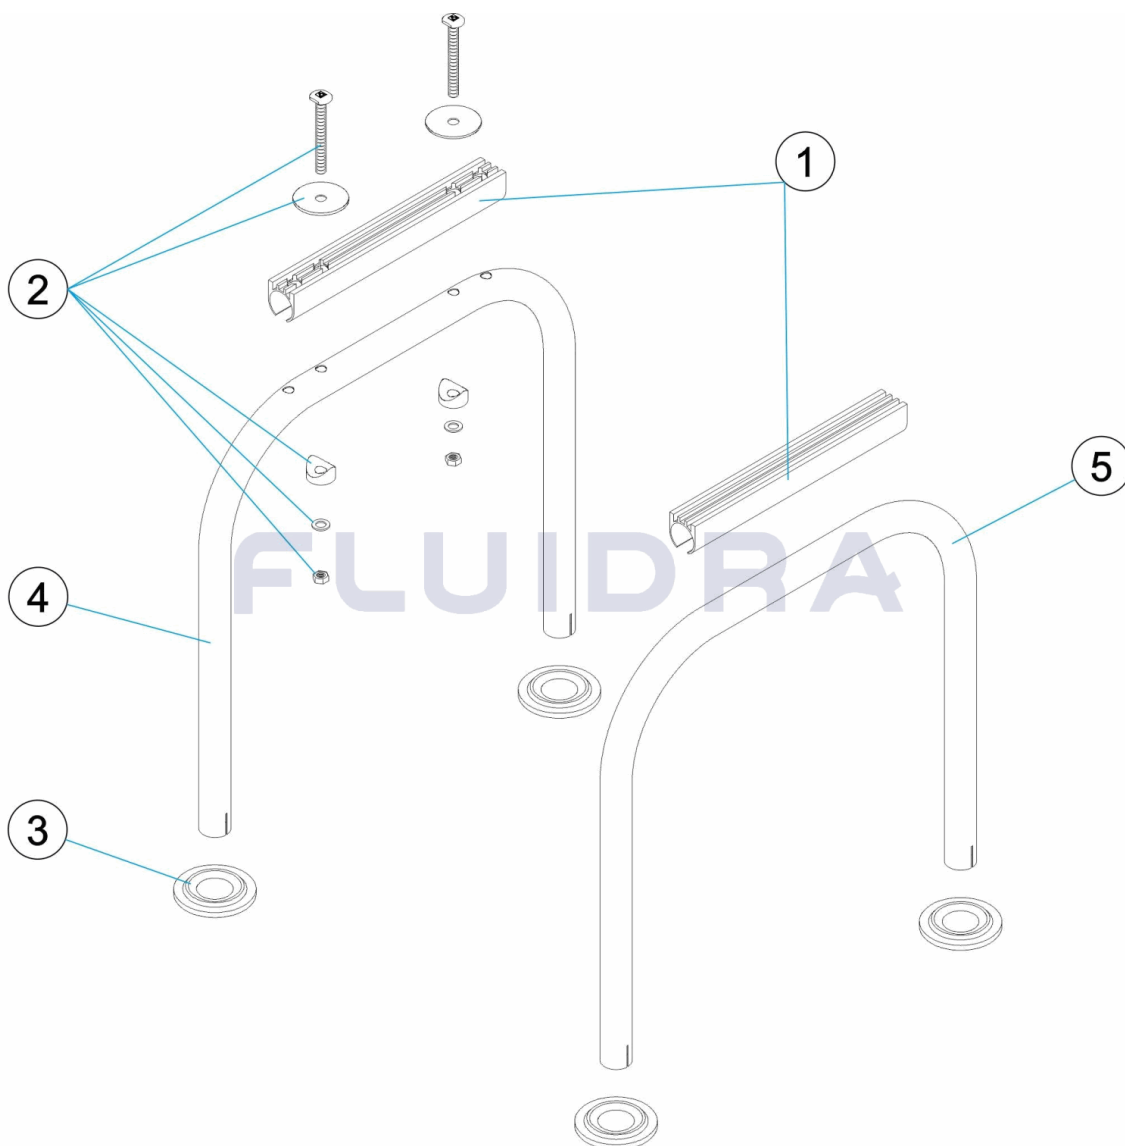

CODE **14586, 72594**

DESCRIPTION: **SET OF SPRINGBOARD BRIDGES**

**OBSERVATIONS**

POS	CODE	OBSERVATIONS
3	4401010102	FOR: 14586
3	4401010027	FOR: 72594
4	00075R0104	FOR: 14586
4	72594R0001	FOR: 72594
5	00075R0103	FOR: 14586
5	72594R0002	FOR: 72594

CODICE **14586, 72594**

DESCRIZIONE: **CONGIUNTO PONTE PER TRAMPOLINO**

**ITALIANO**

POS	CODICE	DESCRIZIONE	QUANTITA'	POS	CODICE	DESCRIZIONE	QUANTITA'
1	4401020701	KIT FULCRI TRAMPOLINO		4	* 00075R0104	PONTE POSTERIORE	
2	4401020702	FISSAGGIO TAVOLA		4	* 72594R0001	PONTE POSTERIORE	
3	* 4401010102	COPRIFLANGIA ANCORAGGIO AISI 304		5	* 00075R0103	PONTE ANTERIORE	
3	* 4401010027	COPRIFLANGIA ANCORAGGIO AISI		5	* 72594R0002	PONTE ANTERIORE	