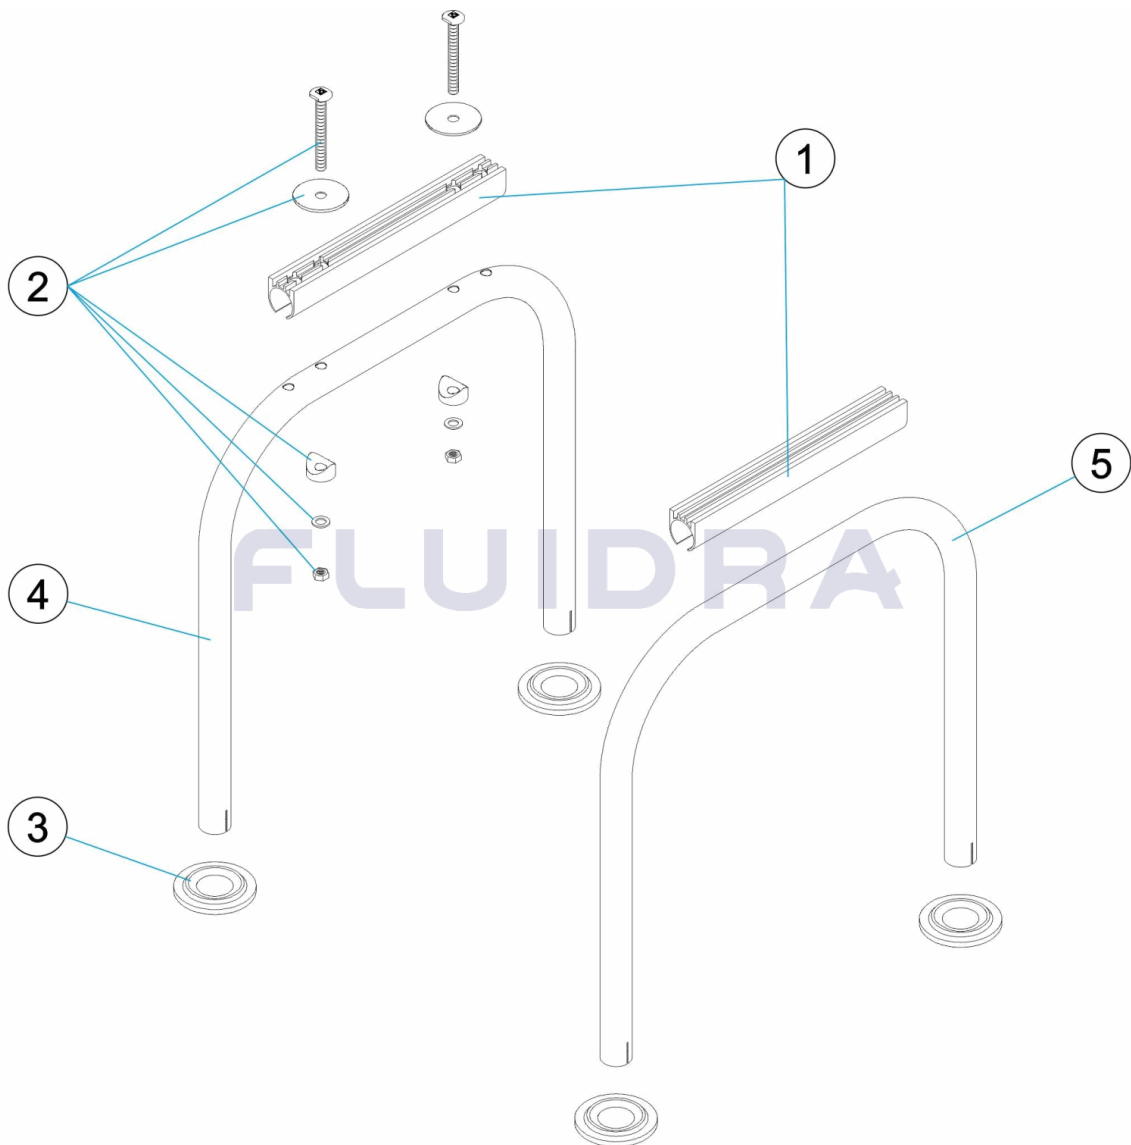

CODE 14586, 72594

DESCRIPTION: JEU DE PONTS POUR PLONGEOIR

**FRANCAIS**

POS	CODE	DESCRIPTION	QUANTITE	POS	CODE	DESCRIPTION	QUANTITE
1	4401020701	ENSEMBLE PATINS CAOUTCHOUC		4	* 00075R0104	PONT ARRIÈRE	
2	4401020702	VISSERIE DE FIXATION		4	* 72594R0001	PONT ARRIÈRE	
3	* 4401010102	ENJOLIVEUR AISI 304		5	* 00075R0103	PONT AVANT	
3	* 4401010027	ENJOLIVEUR		5	* 72594R0002	PONT AVANT	

CODE **14586, 72594**

DESCRIPTION: **JEU DE PONTS POUR PLONGEOIR**

**OBSERVATIONS**

POS	CODE	OBSERVATIONS
3	4401010102	POUR: 14586
3	4401010027	POUR: 72594
4	00075R0104	POUR: 14586
4	72594R0001	POUR: 72594
5	00075R0103	POUR: 14586
5	72594R0002	POUR: 72594

CODE **14586, 72594**

DESCRIPTION: **SET OF SPRINGBOARD BRIDGES**

**ENGLISH**

POS	CODE	DESCRIPTION	QUANTITY	POS	CODE	DESCRIPTION	QUANTITY
1	4401020701	SUPPORTS		4	* 00075R0104	BACK BRIDGE	
2	4401020702	BOARD FIXINGS		4	* 72594R0001	BACK BRIDGE	
3	* 4401010102	ESCUTCHEON 304		5	* 00075R0103	FRONT BRIDGE	
3	* 4401010027	ESCUTCHEON		5	* 72594R0002	FRONT BRIDGE	