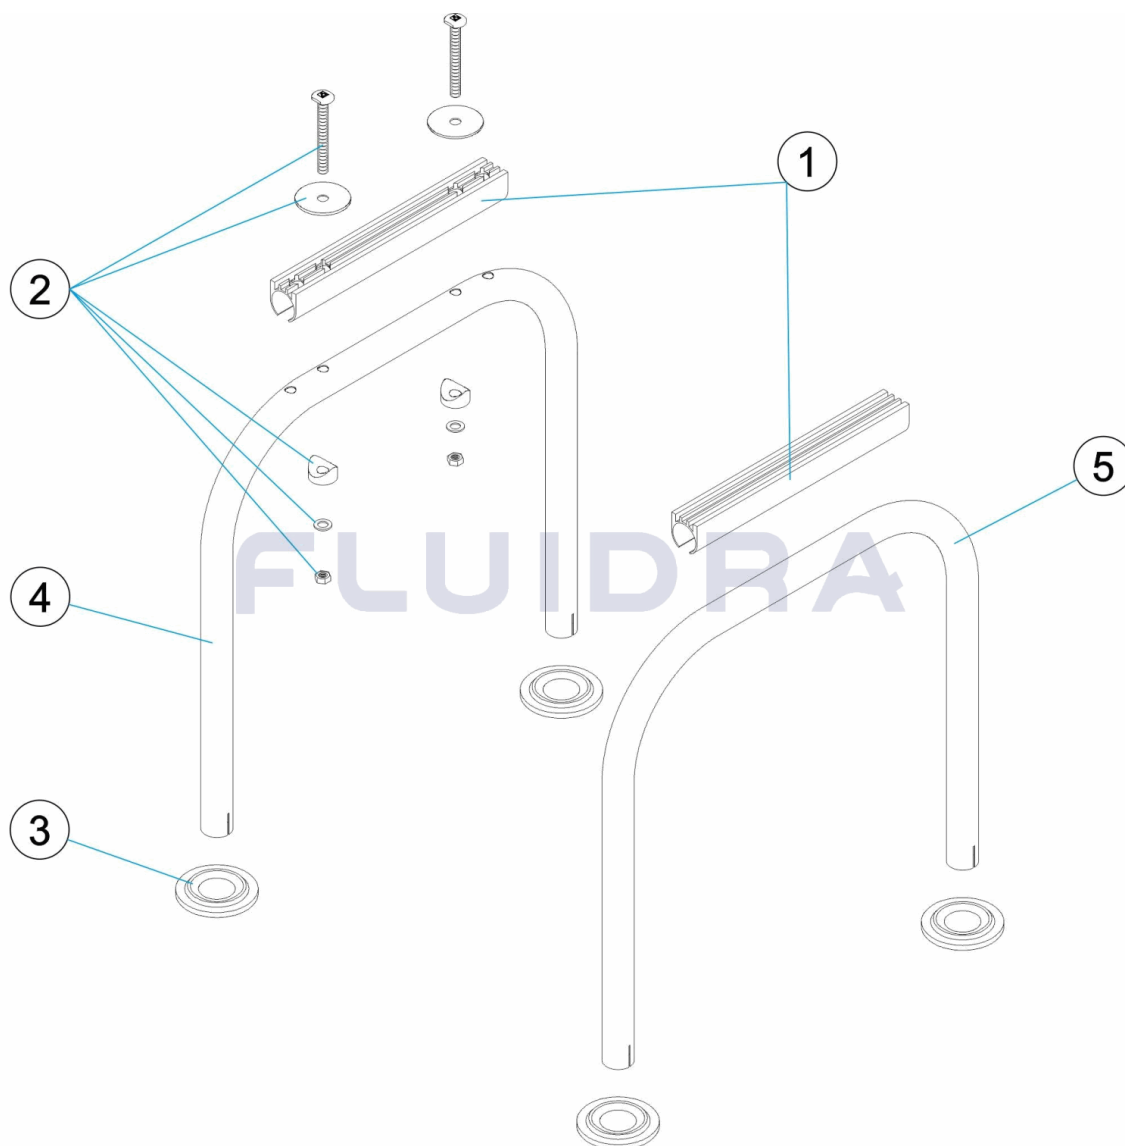

CODIGO **14586, 72594**

DESCRIPCION: **JUEGO PUENTES PALANCA DE SALTOS**

**ESPAÑOL**

POS	CODIGO	DESCRIPCION	CANTIDAD	POS	CODIGO	DESCRIPCION	CANTIDAD
1	4401020701	ASIENTOS PALANCA		4	* 00075R0104	PUENTE TRASERO	
2	4401020702	FIJACION PALANCA		4	* 72594R0001	PUENTE TRASERO	
3	* 4401010102	TAPETA EMBELLECEDORA 304		5	* 00075R0103	PUENTE DELANTERO	
3	* 4401010027	TAPETA EMBELLECEDORA		5	* 72594R0002	PUENTE DELANTERO	

**CODIGO 14586, 72594**

**DESCRIPCION: JUEGO PUENTES PALANCA DE SALTOS**

**OBSERVACIONES**

POS	CODIGO	OBSERVACIONES
3	4401010102	PARA: 14586
3	4401010027	PARA: 72594
4	00075R0104	PARA: 14586
4	72594R0001	PARA: 72594
5	00075R0103	PARA: 14586
5	72594R0002	PARA: 72594

CODE 14586, 72594

DESCRIPTION: JEU DE PONTS POUR PLONGEOIR

**FRANCAIS**

POS	CODE	DESCRIPTION	QUANTITE	POS	CODE	DESCRIPTION	QUANTITE
1	4401020701	ENSEMBLE PATINS CAOUTCHOUC		4	* 00075R0104	PONT ARRIÈRE	
2	4401020702	VISSERIE DE FIXATION		4	* 72594R0001	PONT ARRIÈRE	
3	* 4401010102	ENJOLIVEUR AISI 304		5	* 00075R0103	PONT AVANT	
3	* 4401010027	ENJOLIVEUR		5	* 72594R0002	PONT AVANT	

CODE **14586, 72594**

DESCRIPTION: **JEU DE PONTS POUR PLONGEOIR**

**OBSERVATIONS**

POS	CODE	OBSERVATIONS
3	4401010102	POUR: 14586
3	4401010027	POUR: 72594
4	00075R0104	POUR: 14586
4	72594R0001	POUR: 72594
5	00075R0103	POUR: 14586
5	72594R0002	POUR: 72594