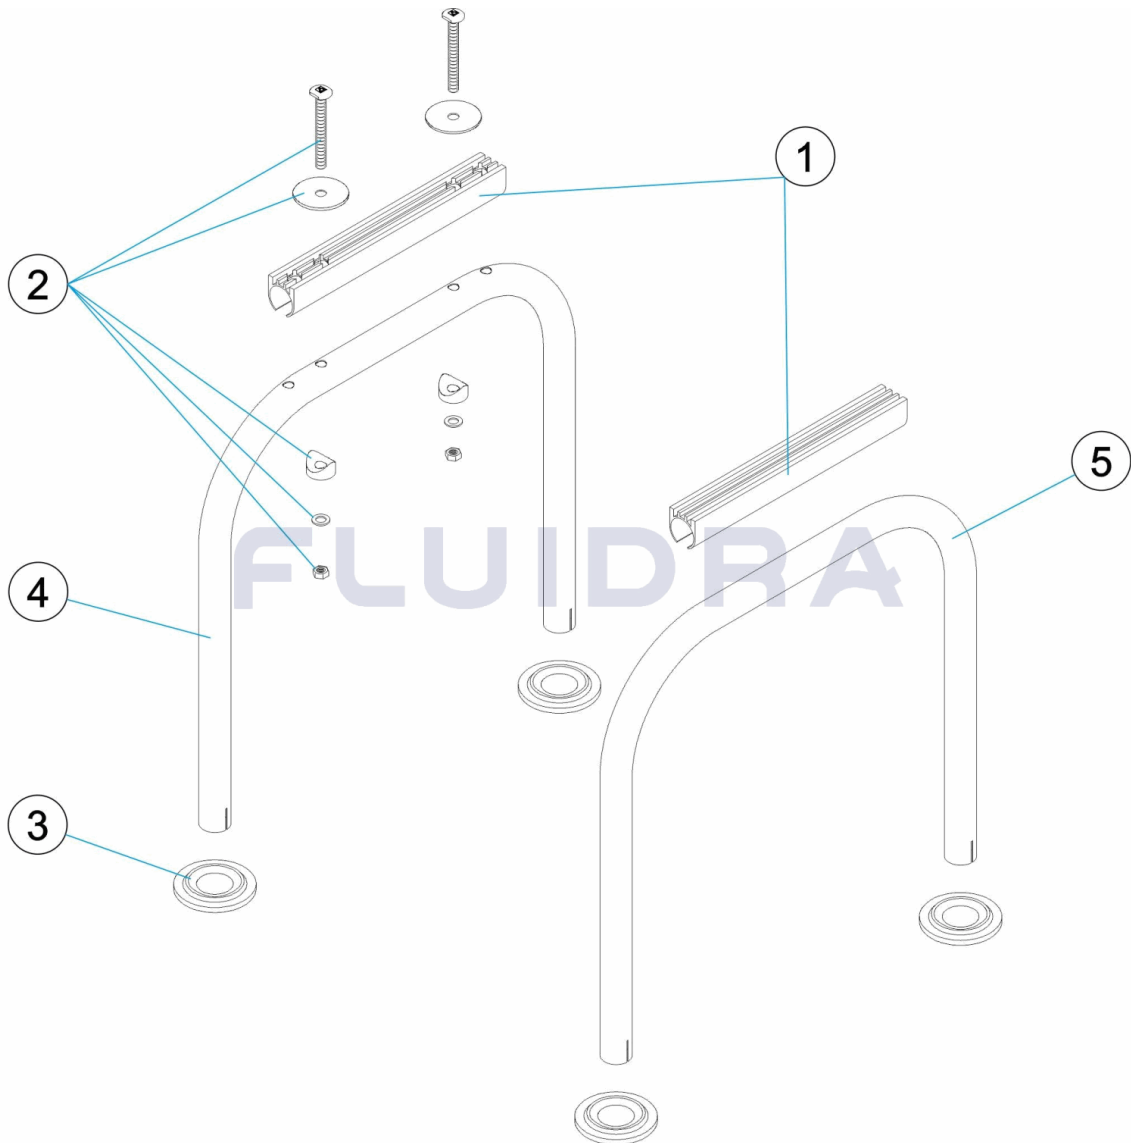

CODIGO **14586, 72594**

DESCRIPCION: **JUEGO PUENTES PALANCA DE SALTOS**

**ESPAÑOL**

POS	CODIGO	DESCRIPCION	CANTIDAD	POS	CODIGO	DESCRIPCION	CANTIDAD
1	4401020701	ASIENTOS PALANCA		4	* 00075R0104	PUENTE TRASERO	
2	4401020702	FIJACION PALANCA		4	* 72594R0001	PUENTE TRASERO	
3	* 4401010102	TAPETA EMBELLECEDORA 304		5	* 00075R0103	PUENTE DELANTERO	
3	* 4401010027	TAPETA EMBELLECEDORA		5	* 72594R0002	PUENTE DELANTERO	

**CODIGO 14586, 72594**

**DESCRIPCION: JUEGO PUENTES PALANCA DE SALTOS**

**OBSERVACIONES**

POS	CODIGO	OBSERVACIONES
3	4401010102	PARA: 14586
3	4401010027	PARA: 72594
4	00075R0104	PARA: 14586
4	72594R0001	PARA: 72594
5	00075R0103	PARA: 14586
5	72594R0002	PARA: 72594

CODE 14586, 72594

DESCRIPTION: JEU DE PONTS POUR PLONGEOIR

**FRANCAIS**

POS	CODE	DESCRIPTION	QUANTITE	POS	CODE	DESCRIPTION	QUANTITE
1	4401020701	ENSEMBLE PATINS CAOUTCHOUC		4	* 00075R0104	PONT ARRIÈRE	
2	4401020702	VISSERIE DE FIXATION		4	* 72594R0001	PONT ARRIÈRE	
3	* 4401010102	ENJOLIVEUR AISI 304		5	* 00075R0103	PONT AVANT	
3	* 4401010027	ENJOLIVEUR		5	* 72594R0002	PONT AVANT	

CODE 14586, 72594

BESCHREIBUNG: SATZ BRÜCKEN SPRUNGBRETT

DEUTSCH

POS	CODE	BESCHREIBUNG	MENGE	POS	CODE	BESCHREIBUNG	MENGE
1	4401020701	SITZE SPRUNGBRETT		4	* 00075R0104	BRÜCKE HINTEN	
2	4401020702	FIXIERUNG SPRUNGBRETT		4	* 72594R0001	BRÜCKE HINTEN	
3	* 4401010102	DEKO-ABSCHLUSSRING 304		5	* 00075R0103	BRÜCKE VORNE	
3	* 4401010027	DEKO-ABSCHLUSSRING		5	* 72594R0002	BRÜCKE VORNE	