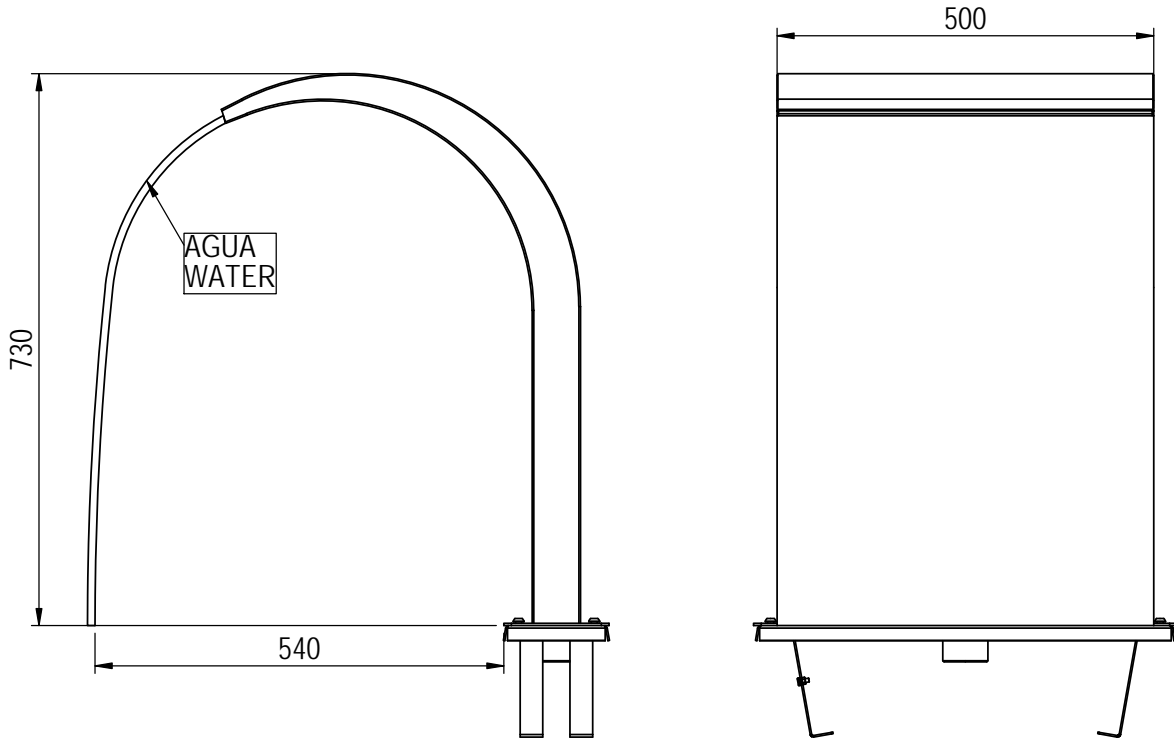

PRODUCTO: CASCADA H-700 A-500 ONE

PRODUCT: CASCADE H-700 A-500 ONE

BOMBA RECOMENDADA / RECOMMENDED PUMP: 1/2 C.V. (14m³/h) - 4 m.c.a.

57097E201-00

Made in EU
NIF ES A 08246274