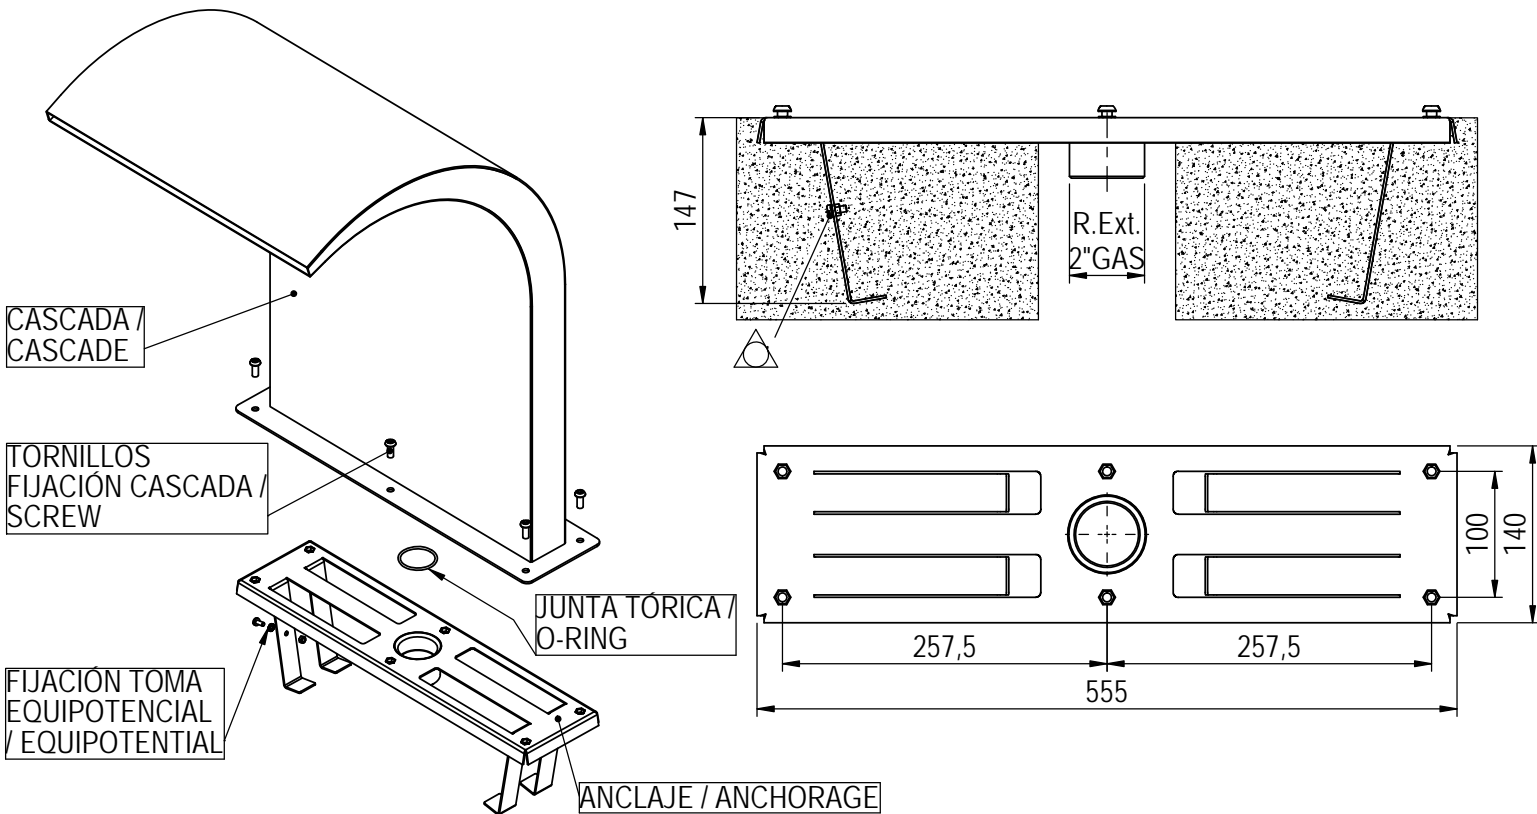

PRODUCTO: CASCADA H-700 A-500 ONE

PRODUCT: CASCADE H-700 A-500 ONE

BOMBA RECOMENDADA / RECOMMENDED PUMP: 1/2 C.V. (14m³/h) - 4 m.c.a.

57097E201-00

Made in EU
NIF ES A 08246274